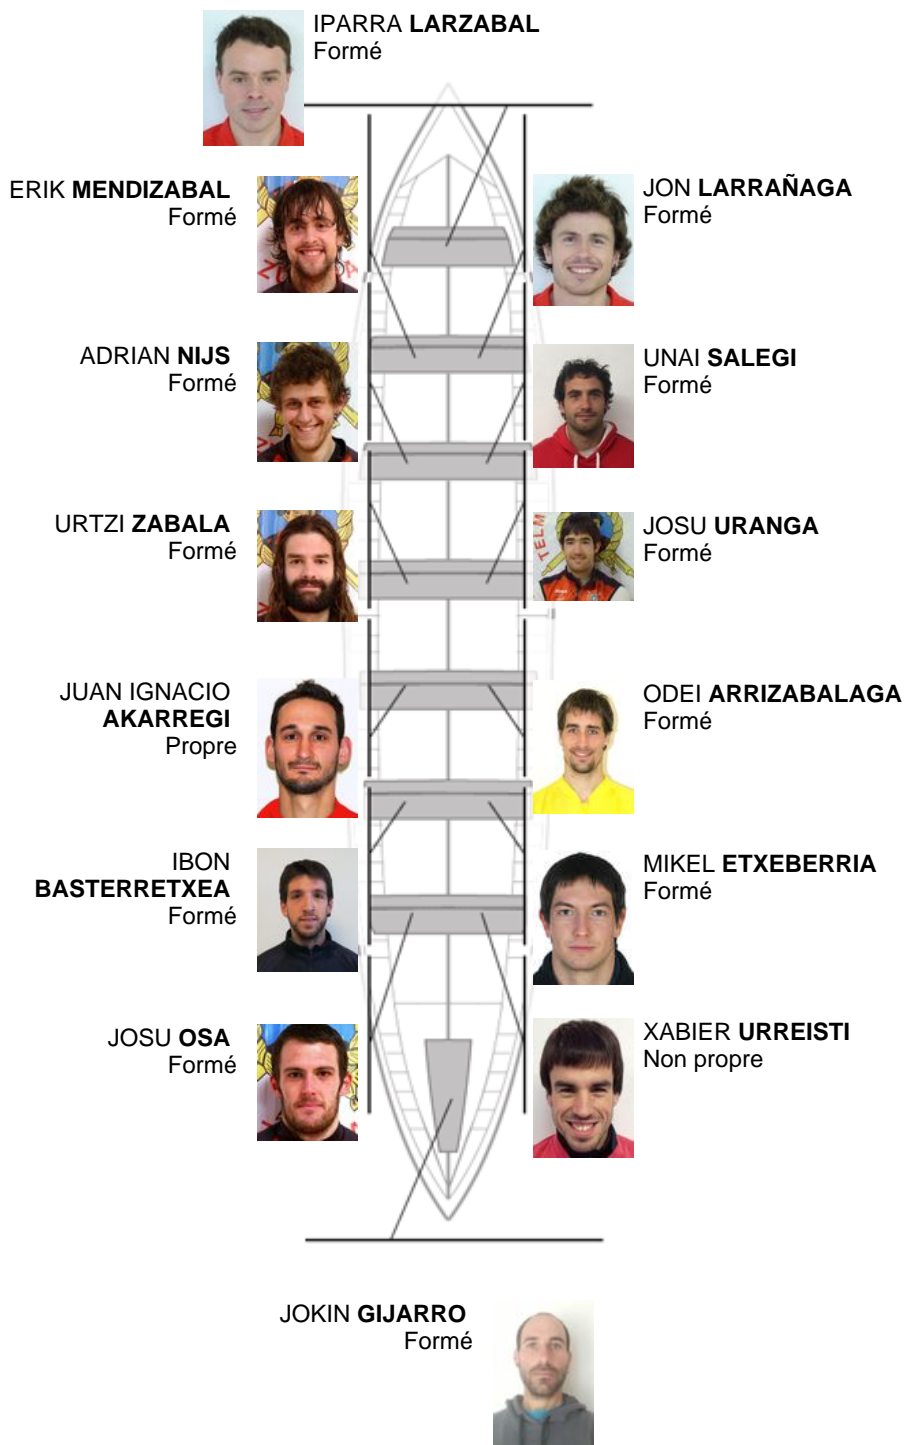

	Club	Temp	Dif	%	Points
7	ZUMAIA	19:34,40	00:23.78	102.06%	6

Coach  
SANTI  
ZABALETA

Délegué  
LUIS MARI  
GOIKOETXEA

Firma y sello

### Supleánts

Remor  
~~IBON BASTERRETxea~~  
~~IBON BASTERRETxea~~ XATEGI

Formé

Formé:12

Prope: 1

Non prope: 1