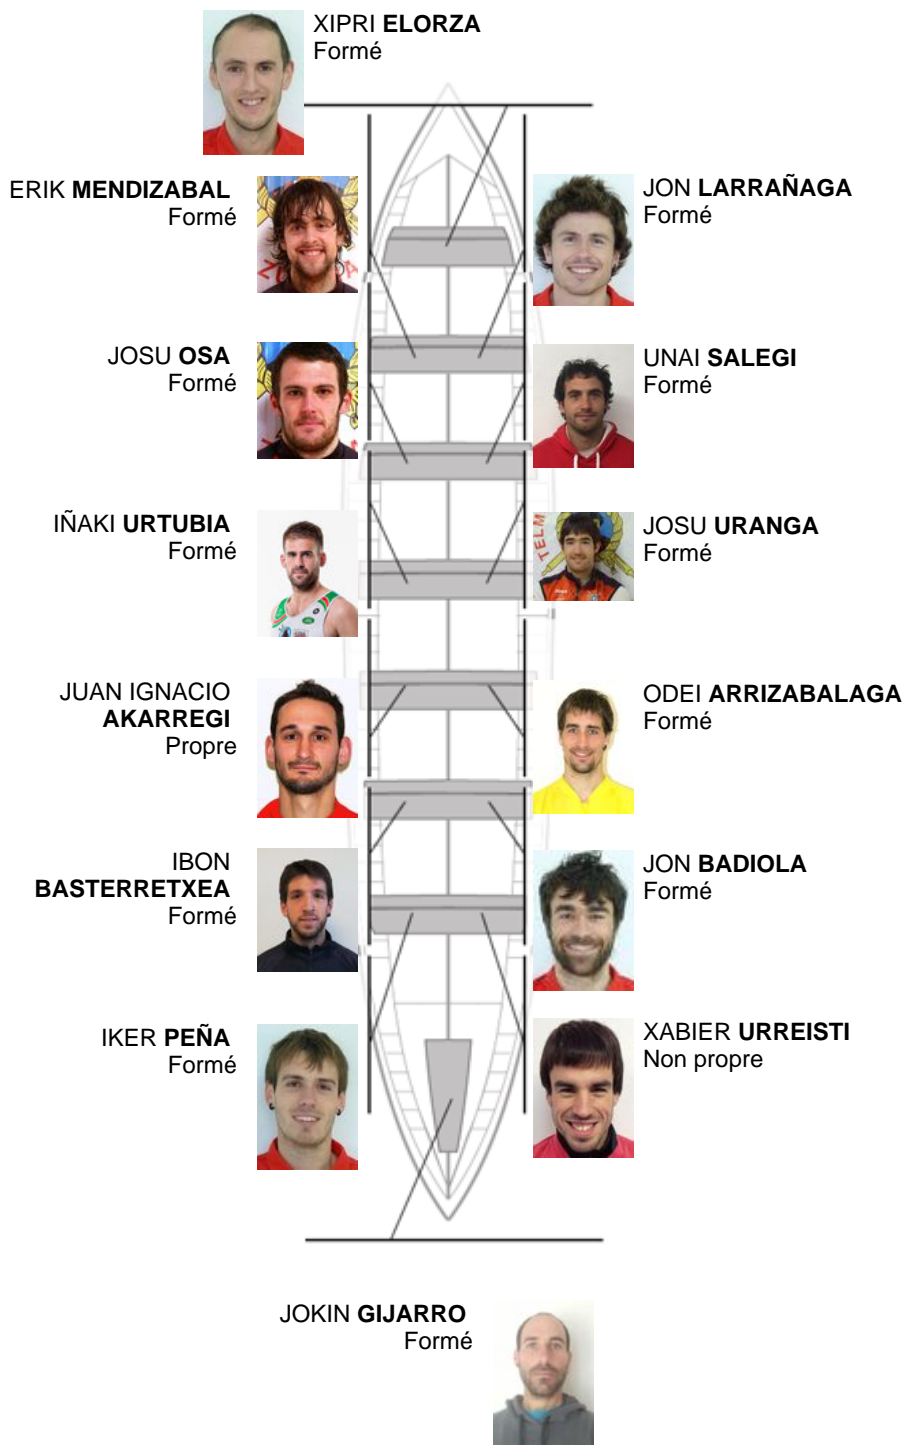

| | Club | Temp | Dif | % | Points |
|----|--------|----------|----------|---------|--------|
| 12 | ZUMAIA | 21:45,48 | 01:18.43 | 106.39% | 1 |

Coach
SANTI
ZABALETA

Délegué
LUIS MARI
GOIKOETXEA

Firma y sello

Supleánts

Remor
~~ANDERREBA~~
~~ANDERREBA~~

Formé

Formé:12

Prope: 1

Non prope: 1