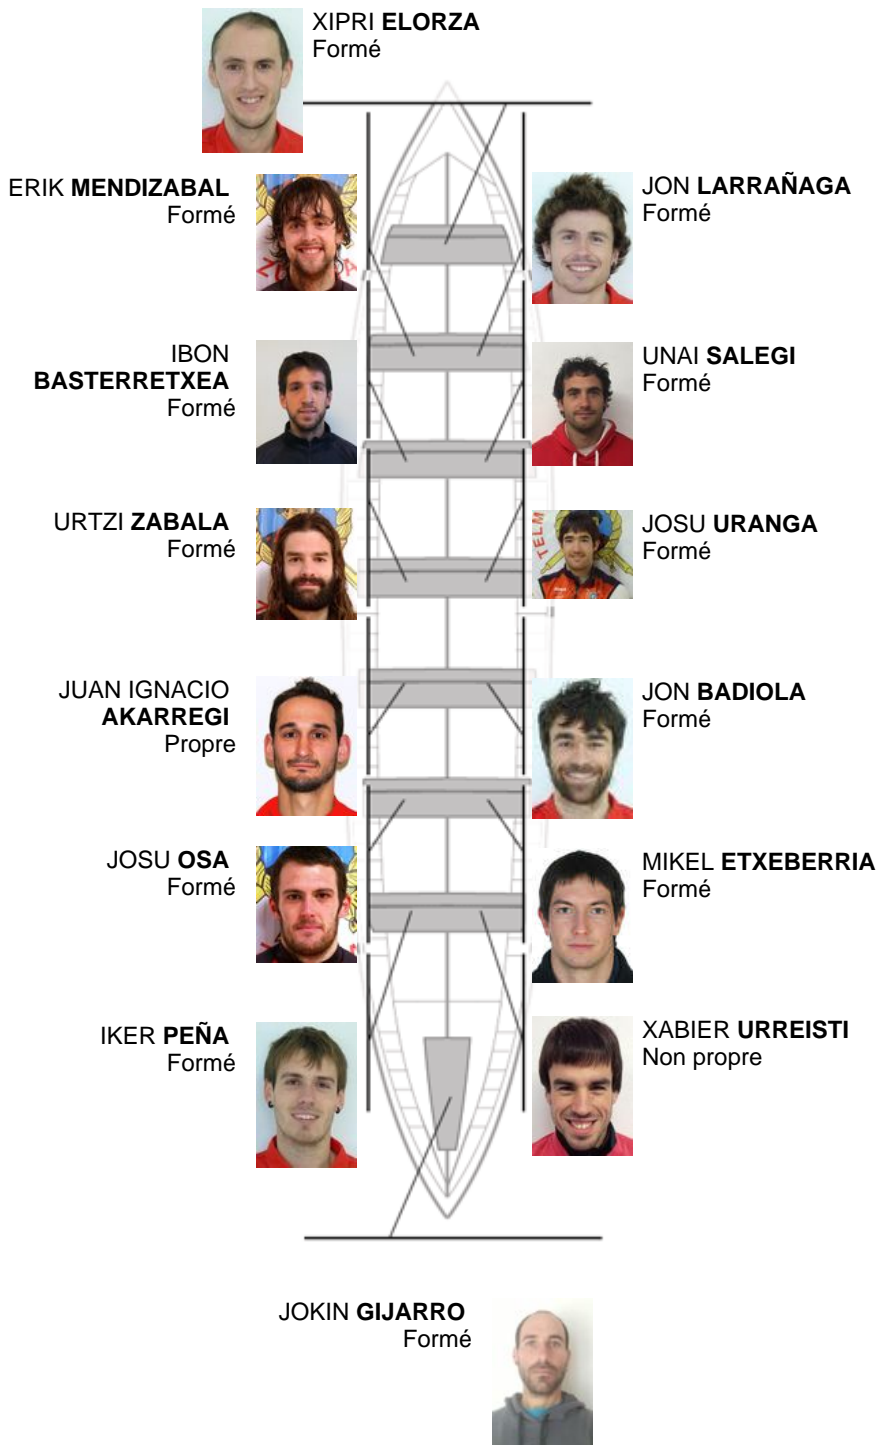

	Club	Temp	Dif	%	Points
9	ZUMAIA	20:21,86	00:33.96	102.85%	4

Coach
SANTI
ZABALETA

Délegué
LUIS MARI
GOIKOETXEA

Firma y sello

Supleánts

Remeur
~~XXXXXXXXXX~~
XABEBA XATEGI

Formé

Formé:12

Prope: 1

Non prope: 1