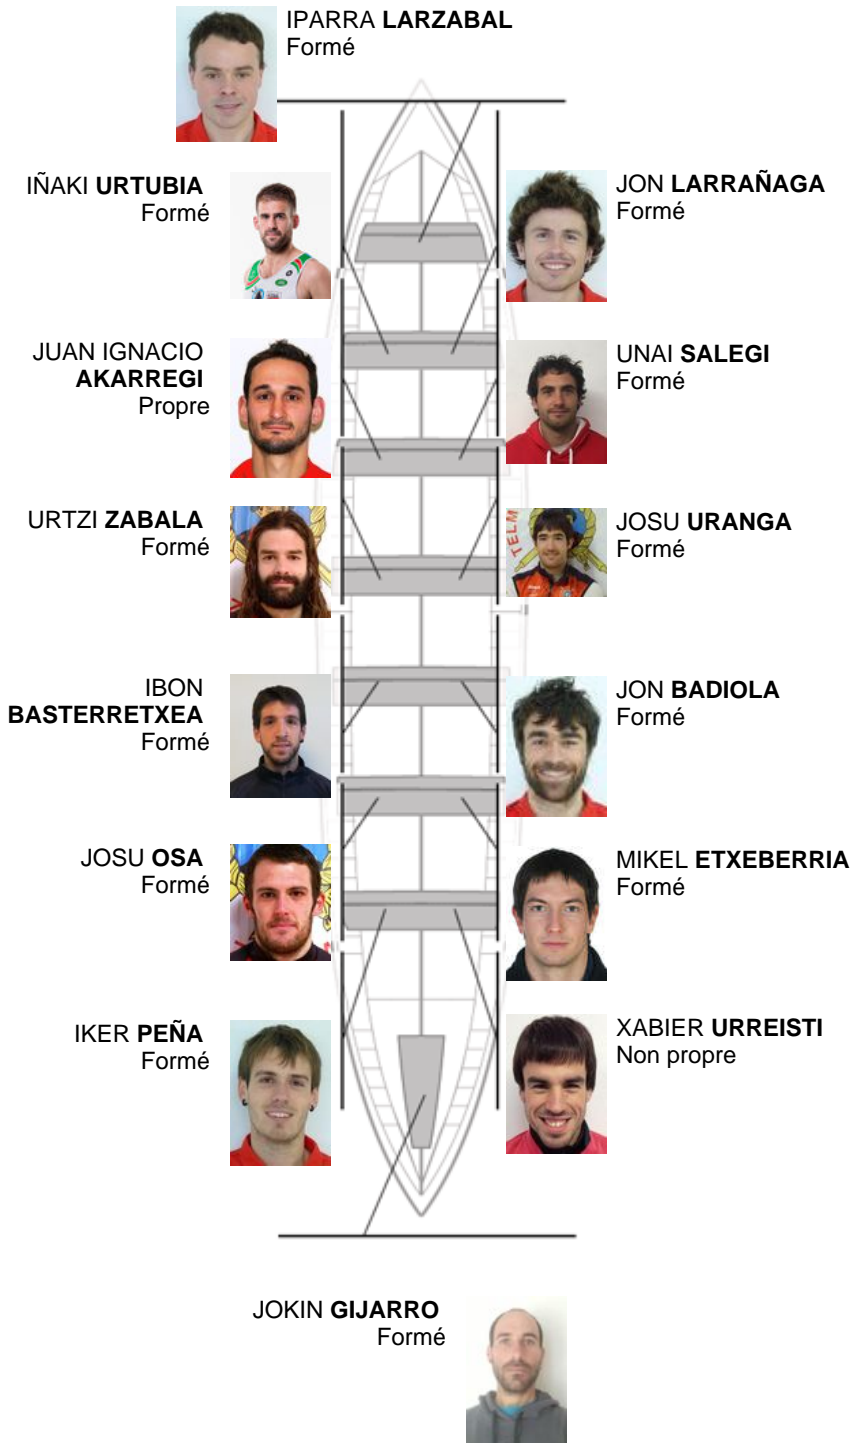

28-07-2012 / III Bandera Iberdrola - Puntuable

	Club	Temp	Dif	%	Points
8	ZUMAIA	20:48,80	00:37.62	103.10%	5

Coach
SANTI
ZABAleta

Déleégué
LUIS MARI
GOIKOETXEA

Firma y sello

Supleánts

Remouer
~~ERRETXEA~~
~~ERRETXEA~~ BATEGI
Formé