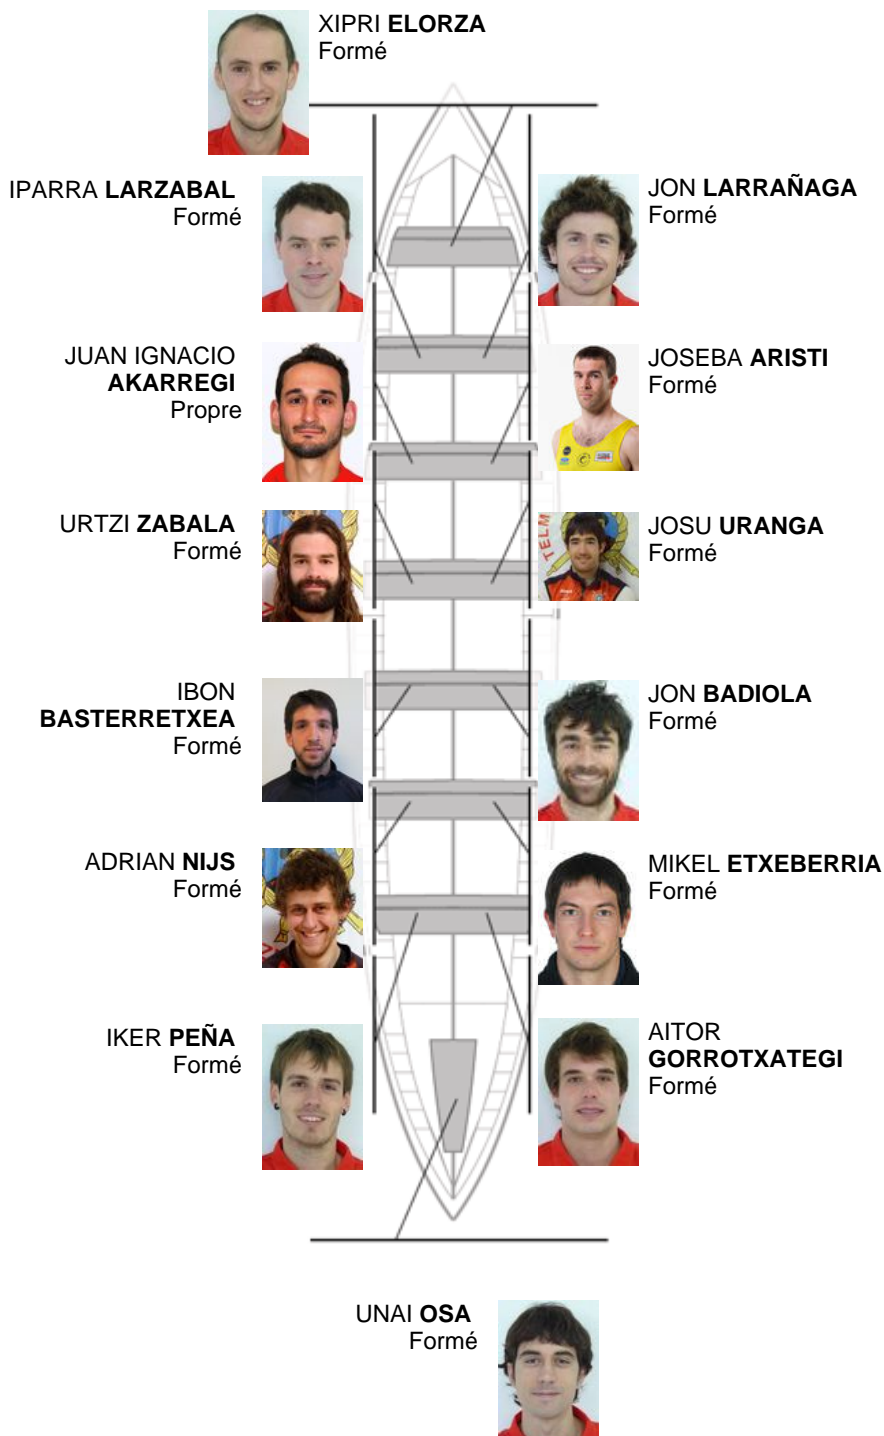

	Club	Temp	Dif	%	Points
7	ZUMAIA	19:52,86	00:20.74	101.76%	6

Coach
**SANTI
ZABALETA**

Délegué
**LUIS MARI
GOIKOETXEA**

Firma y sello

Supleánts

Remeur
**XABIER
MENDIZABAL**

Formé prope

Formé:13

Prope: 1

Non prope: