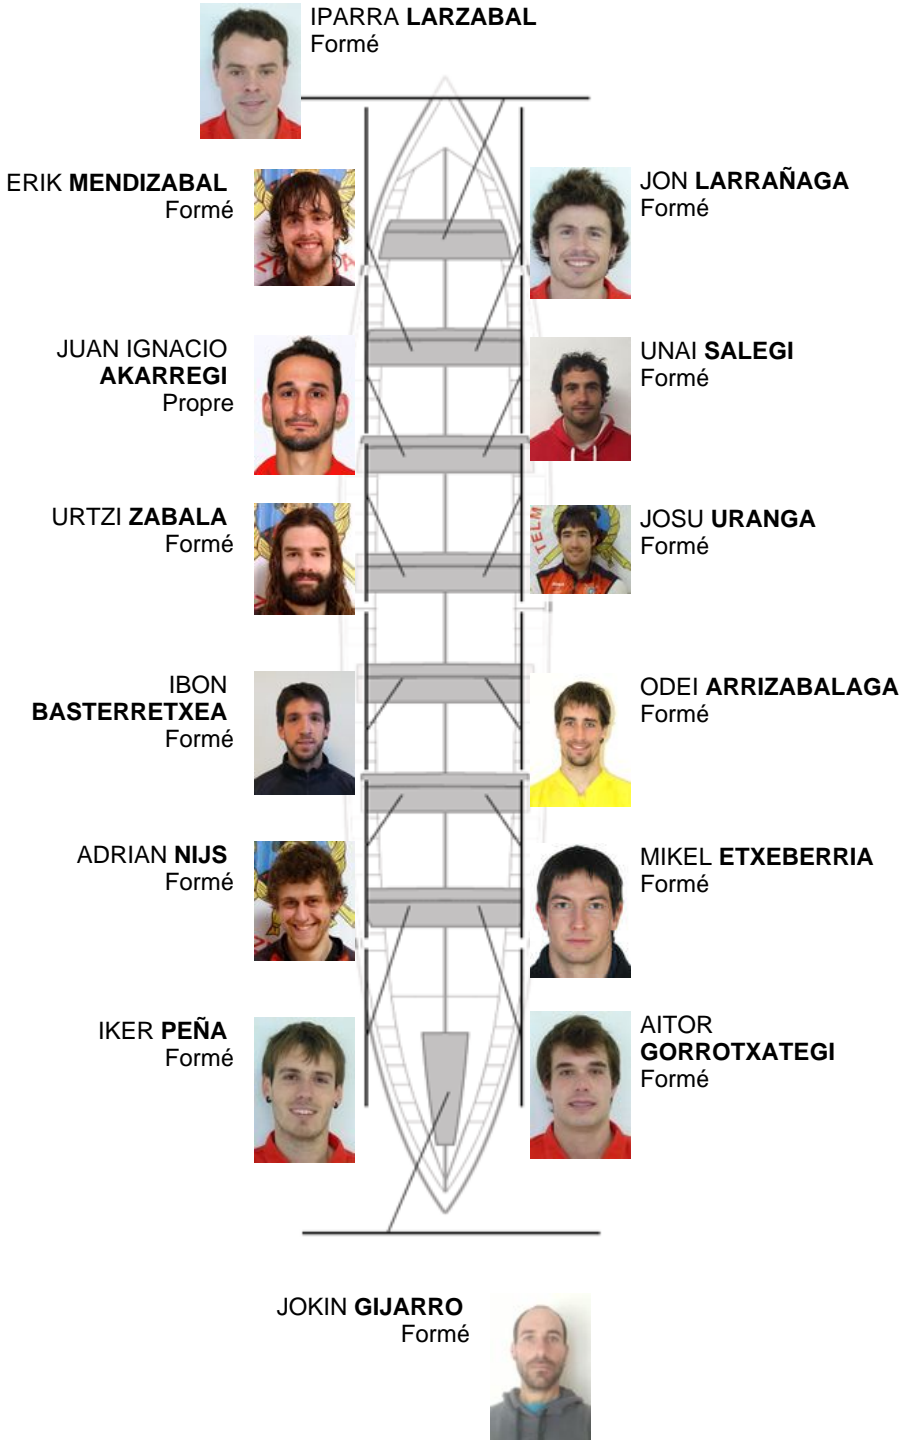

	Club	Temp	Dif	%	Points
11	ZUMAIA	20:06,38	00:36.22	103.09%	2

Coach  
SANTI  
ZABALETA

Délegué  
LUIS MARI  
GOIKOETXEA

Firma y sello

### Supleánts

Remeur  
~~IKER PEÑA~~  
~~IKER PEÑA~~  
Formé

Formé:13  
Prope: 1  
Non prope: