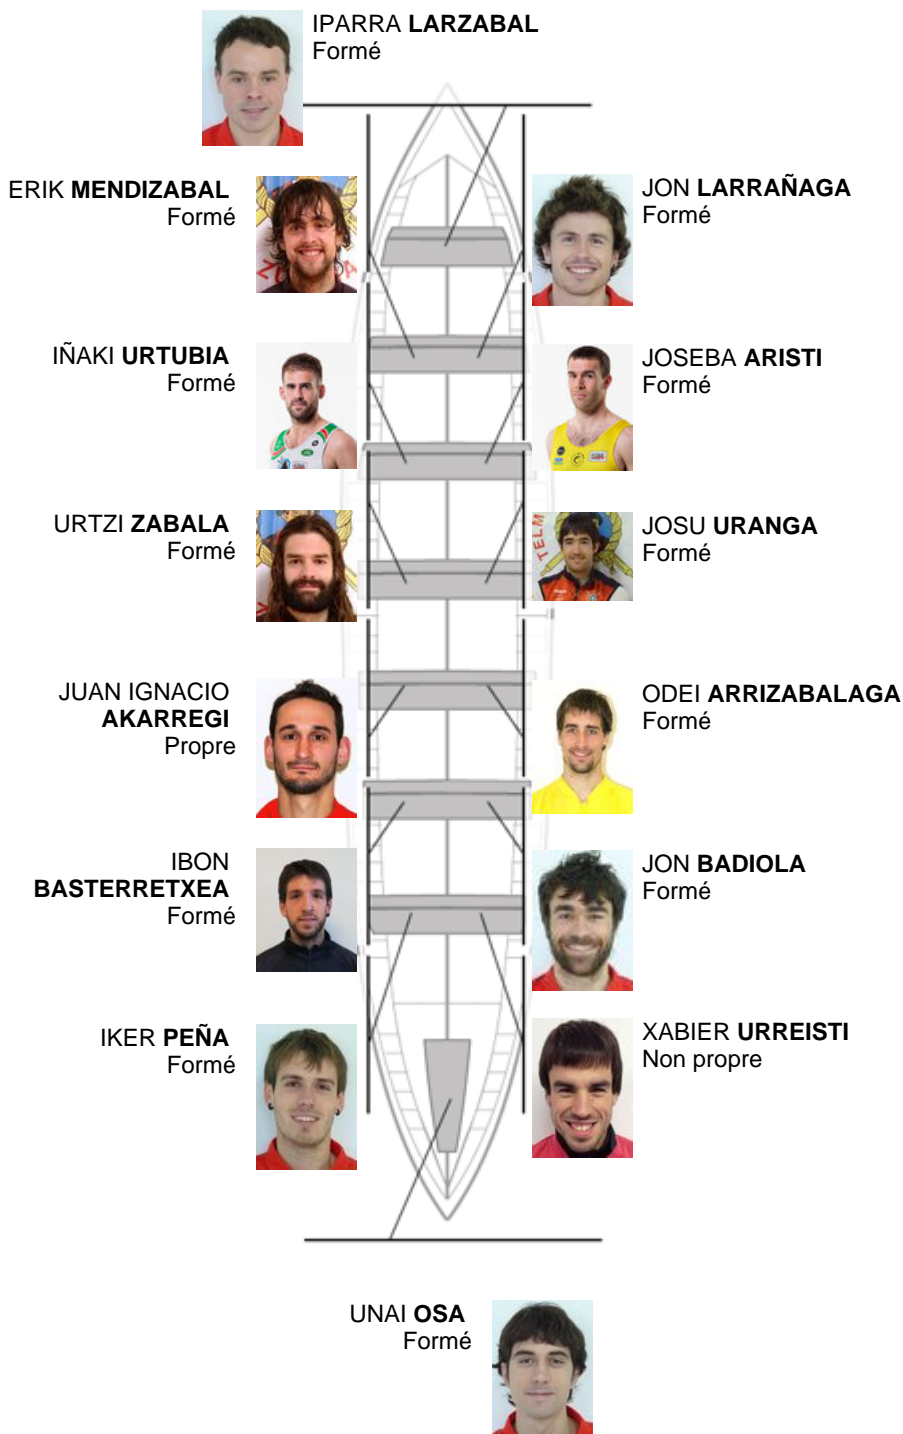

	Club	Temp	Dif	%	Points
12	ZUMAIA	21:00,26	01:29.22	107.61%	1

Coach
SANTI
ZABALETA

Délegué
LUIS MARI
GOIKOETXEA

Firma y sello

Supleánts

Remoué
~~MIREN~~
~~SISTIERRA ETXEBARRI~~

Formé

Formé:12