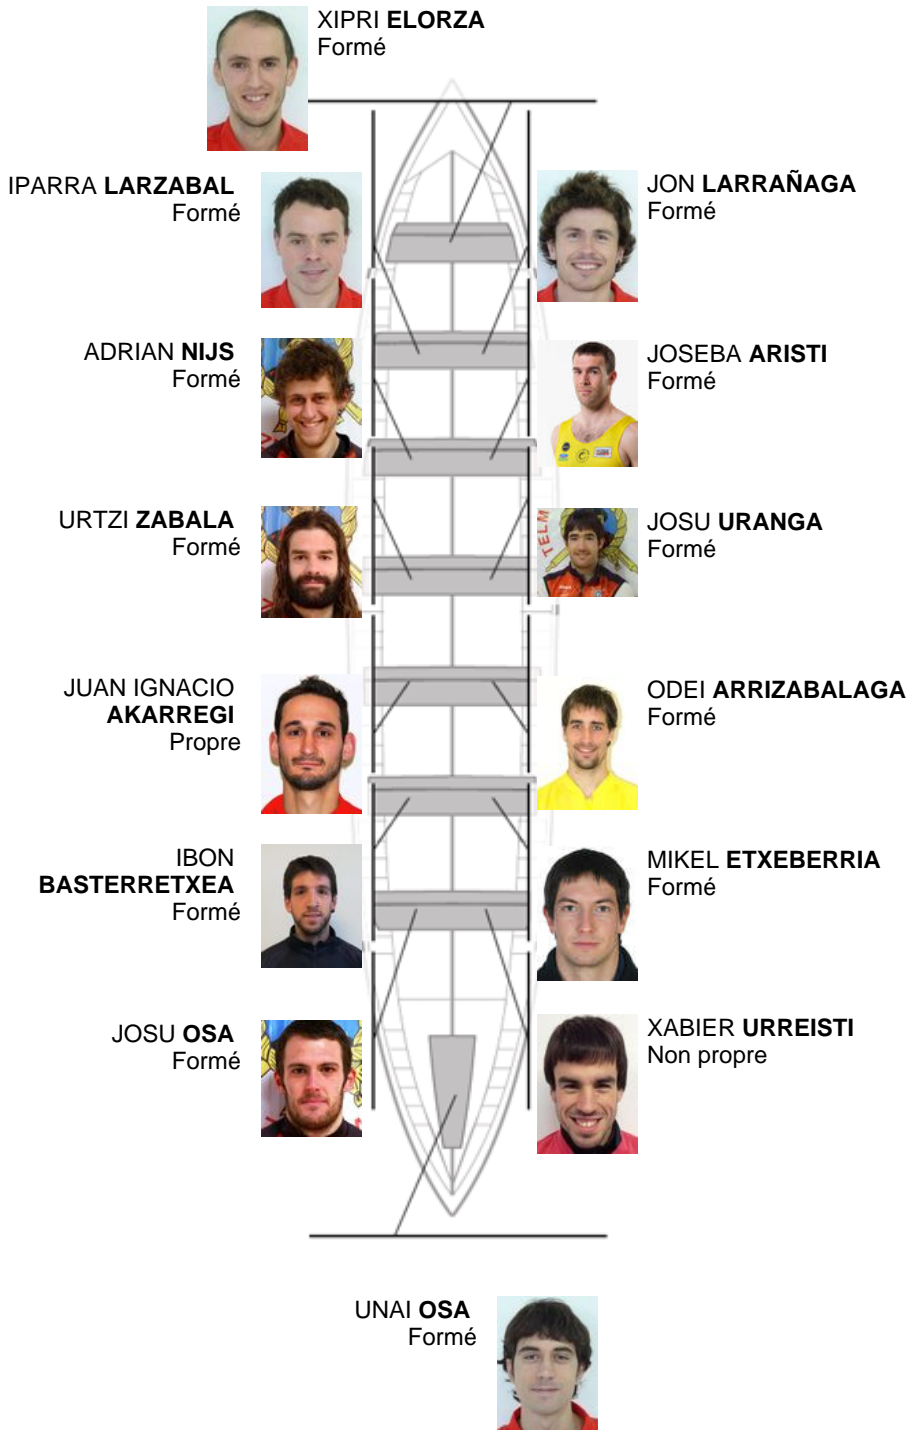

	Club	Temp	Dif	%	Points
11	ZUMAIA	20:08,66	00:54.72	104.74%	2

Coach
SANTI
ZABALETZA

Délegué
LUIS MARI
GOIKOETXEA

Firma y sello

Supleánts

Remoer
~~IBON~~
~~BASTARRETXEA~~ XABATEGI
Formé

Formé: 12
Prope: 1
Non prope: 1