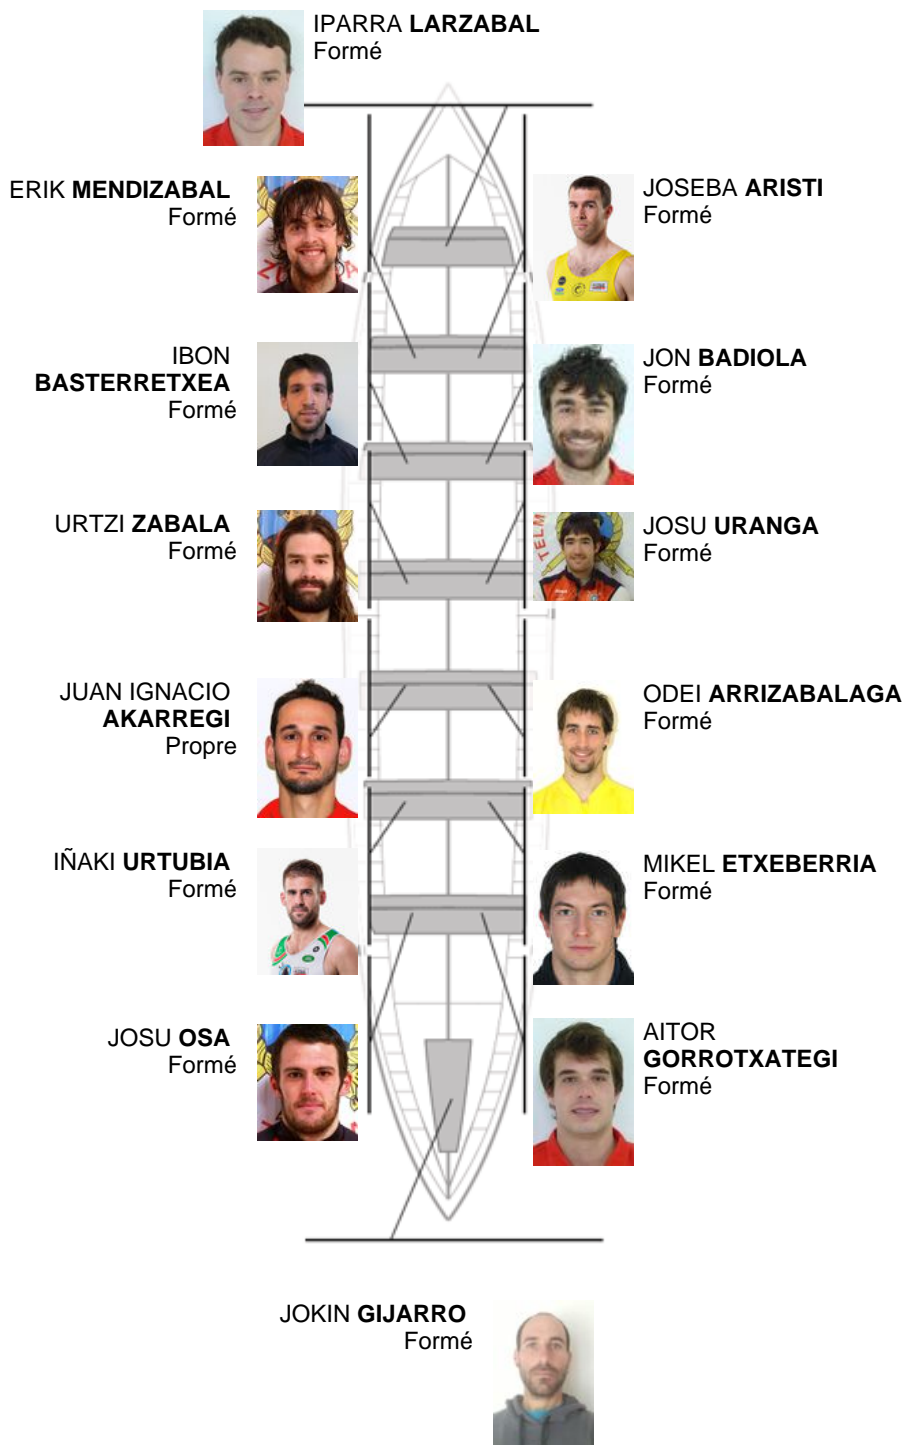

| | Club | Temp | Dif | % | Points |
|---|--------|----------|----------|---------|--------|
| 2 | ZUMAIA | 21:40,58 | 00:19.78 | 101.54% | 3 |

Coach
SANTI
ZABALETA

Délegué
LUIS MARI
GOIKOETXEA

Firma y sello

Supleánts

Rembur
~~ERRIAN~~
SUÑEROTAGA

Formé prope

Formé:13

Prope: 1

Non prope: