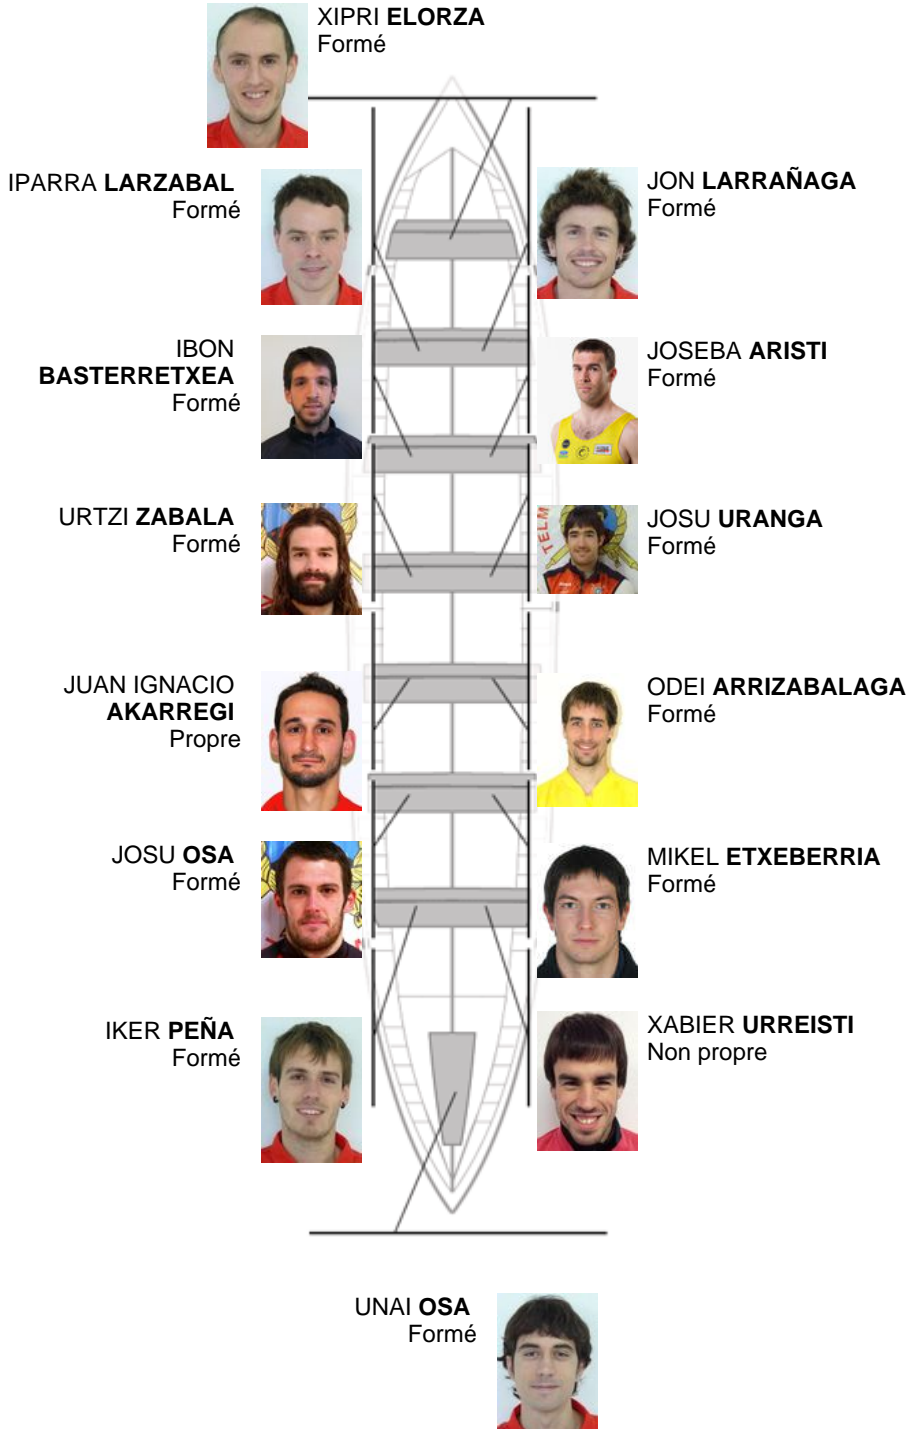

	Club	Temp	Dif	%	Points
2	ZUMAIA	19:32,98	00:08.02	100.68%	6

Coach
SANTI
ZABALETA

Délegué
LUIS MARI
GOIKOETXEA

Firma y sello

Supleánts

Rembur
~~ERRIK~~
~~BATEGI~~
Formé

Formé: 12
Propre: 1
Non propre: 1