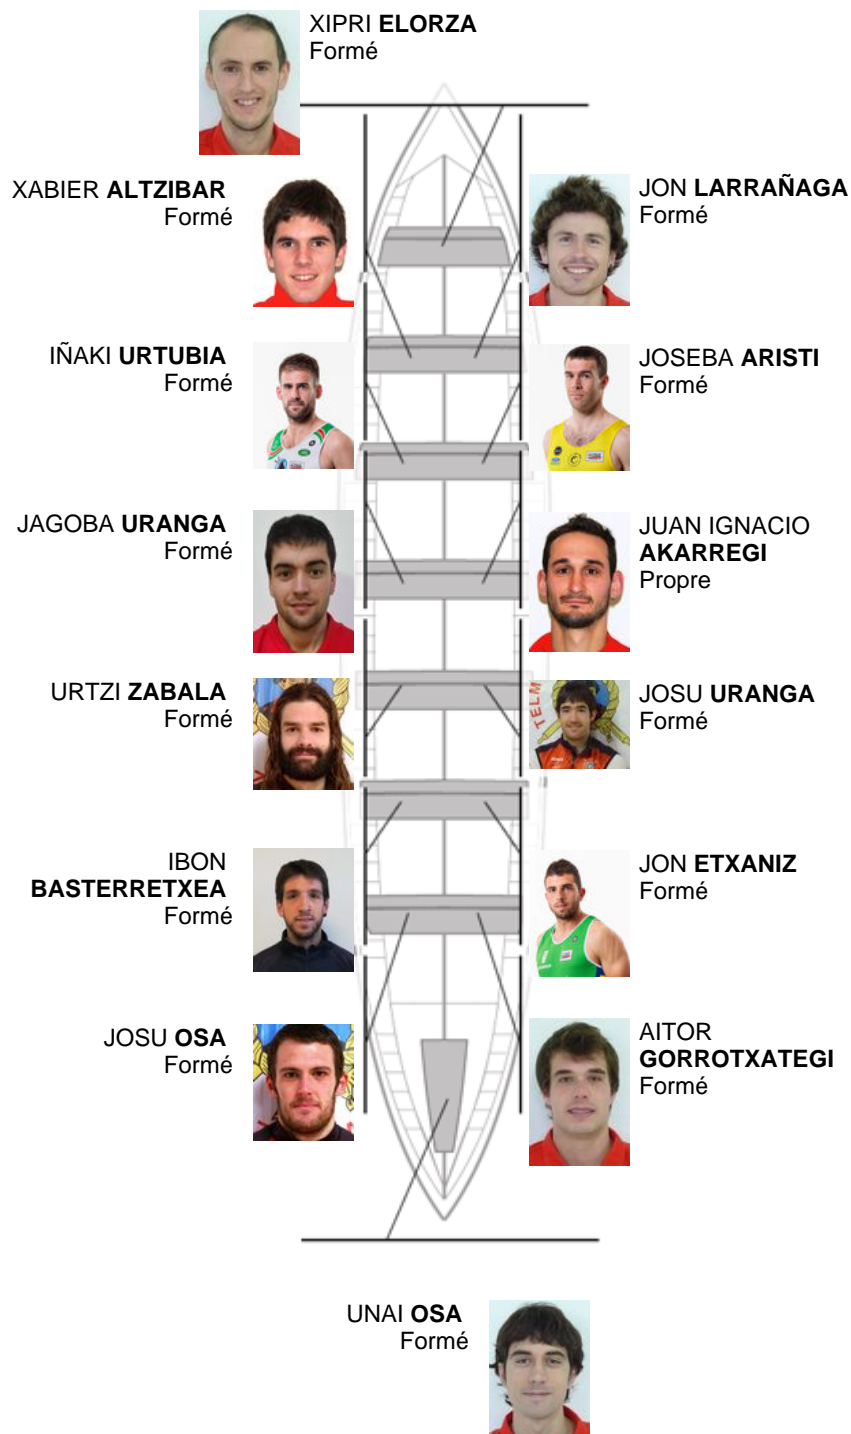

	Club	Temp	Dif	%	Points
7	ZUMAIA	20:04,18	00:24.28	102.05%	6

Coach
SANTI
ZABALETA

Délegué
ANGEL
ETXANIZ

Firma y sello

Supleánts

Rembour
~~MANUEL~~
~~GALAGA~~

Formé

Formé:13

Prope: 1

Non prope: