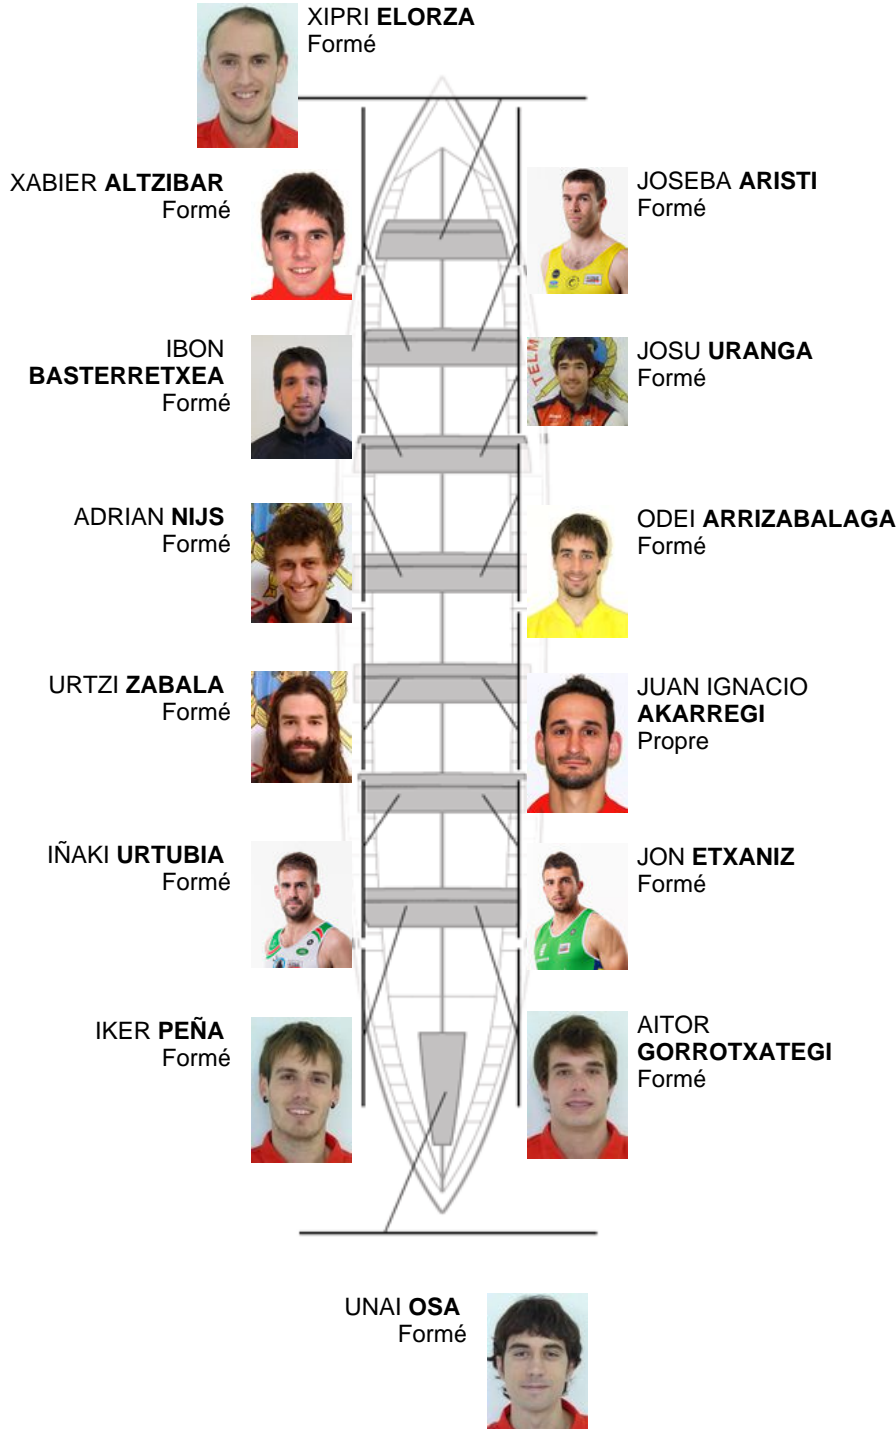

Club	Temp	Dif	%	Points
12	ZUMAIA	24:01,14	02:40.36	112.52%	1

Firma y sello

Supleánts

Formé: 13
Prope: 1
Non prope: