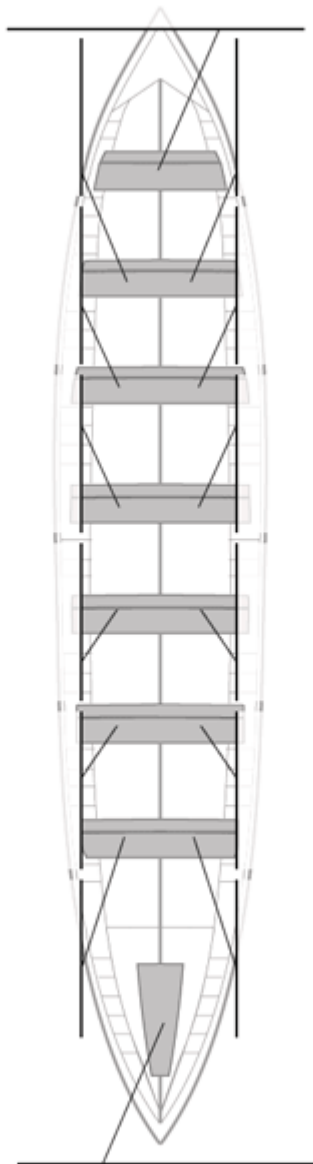

	Club	Tempo	A favor	%	Puntos
11	ZUMAIA	20:04,32	00:41,10	103.53%	2

Image not found or type unknown

Adestrador

Image not found or type unknown

Delegado

Firma e sello

Suplentes

Canteirás: