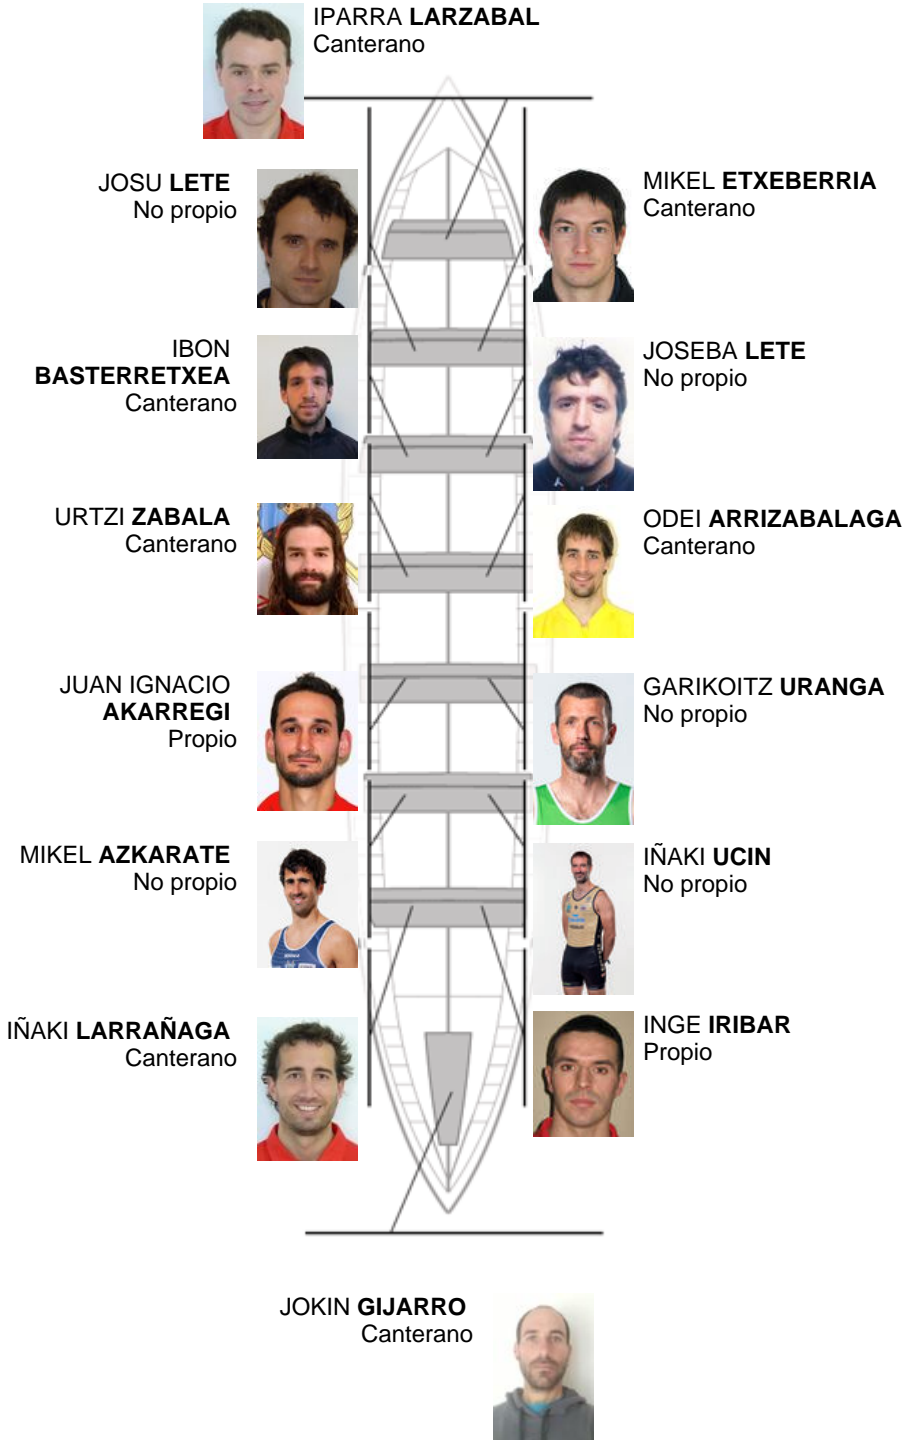

| | Club | Tempo | A favor | % | Puntos |
|----|--------|----------|----------|---------|--------|
| 11 | ZUMAIA | 19:57,18 | 00:34.16 | 102.93% | 2 |

Adestrador
Luis Mari
Olasagasti

Delegado
LUIS MARI
GOIKOETXEA

Firma e sello

Suplentes

Remoero
OSKAR ESTEZA
OSKAR ESTEZA
Canterano

Canteirás: 7
Propios: 2
Non propio: 5