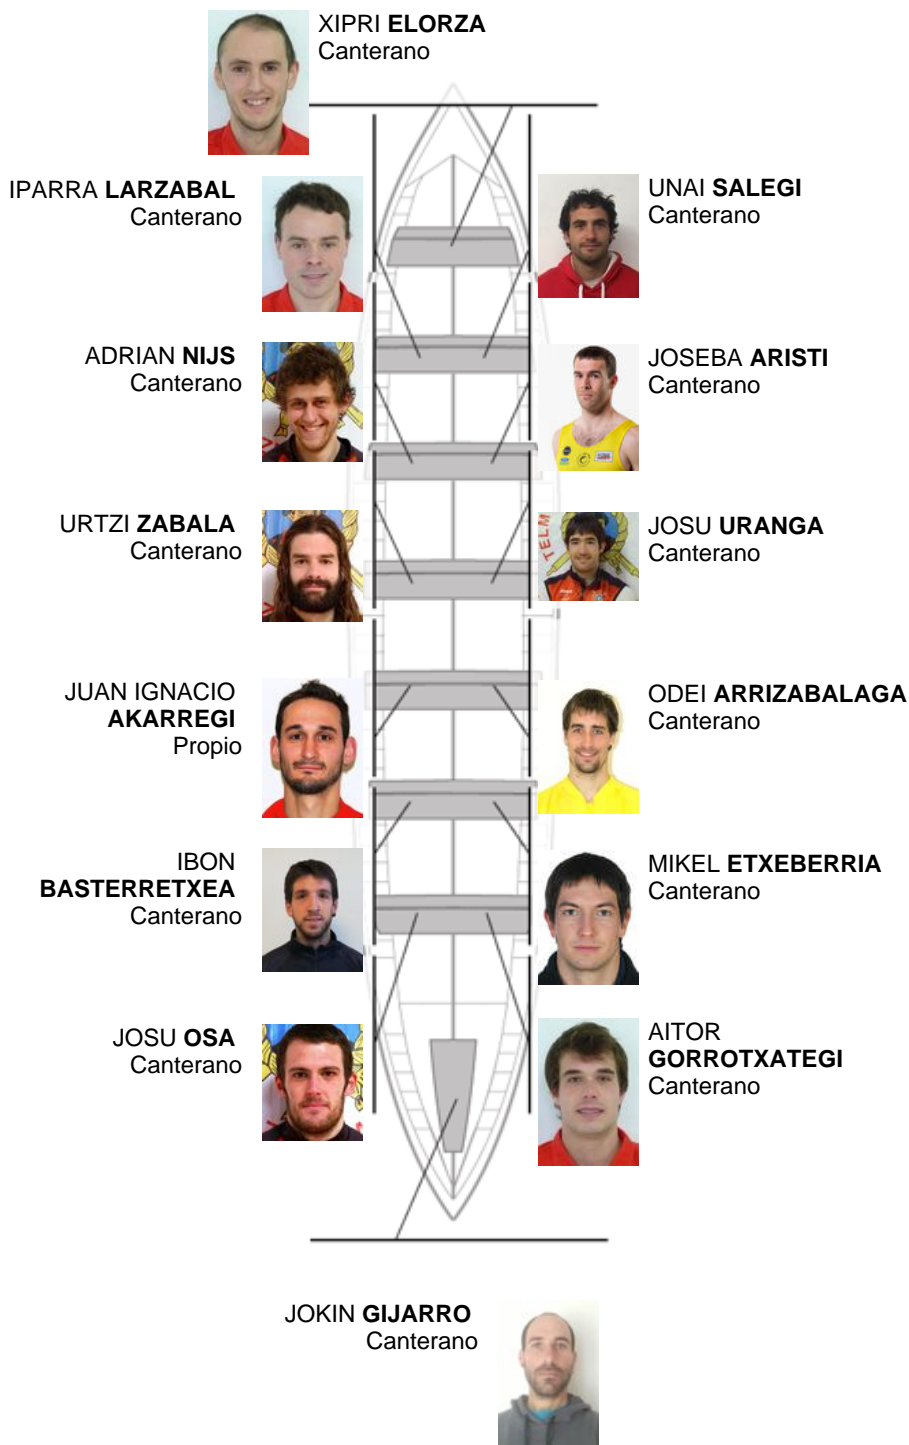

	Club	Tempo	A favor	%	Puntos
11	ZUMAIA	20:31,04	00:29.66	102.46%	2

Adestrador  
**SANTI  
ZABALETA**

Delegado  
**LUIS MARI  
GOIKOETXEA**

Firma e sello

### Suplentes

Remeiro  
**BERBER  
SANTAMARIA**

Canterano

Canteiráns:13

Propios: 1

Non propio: