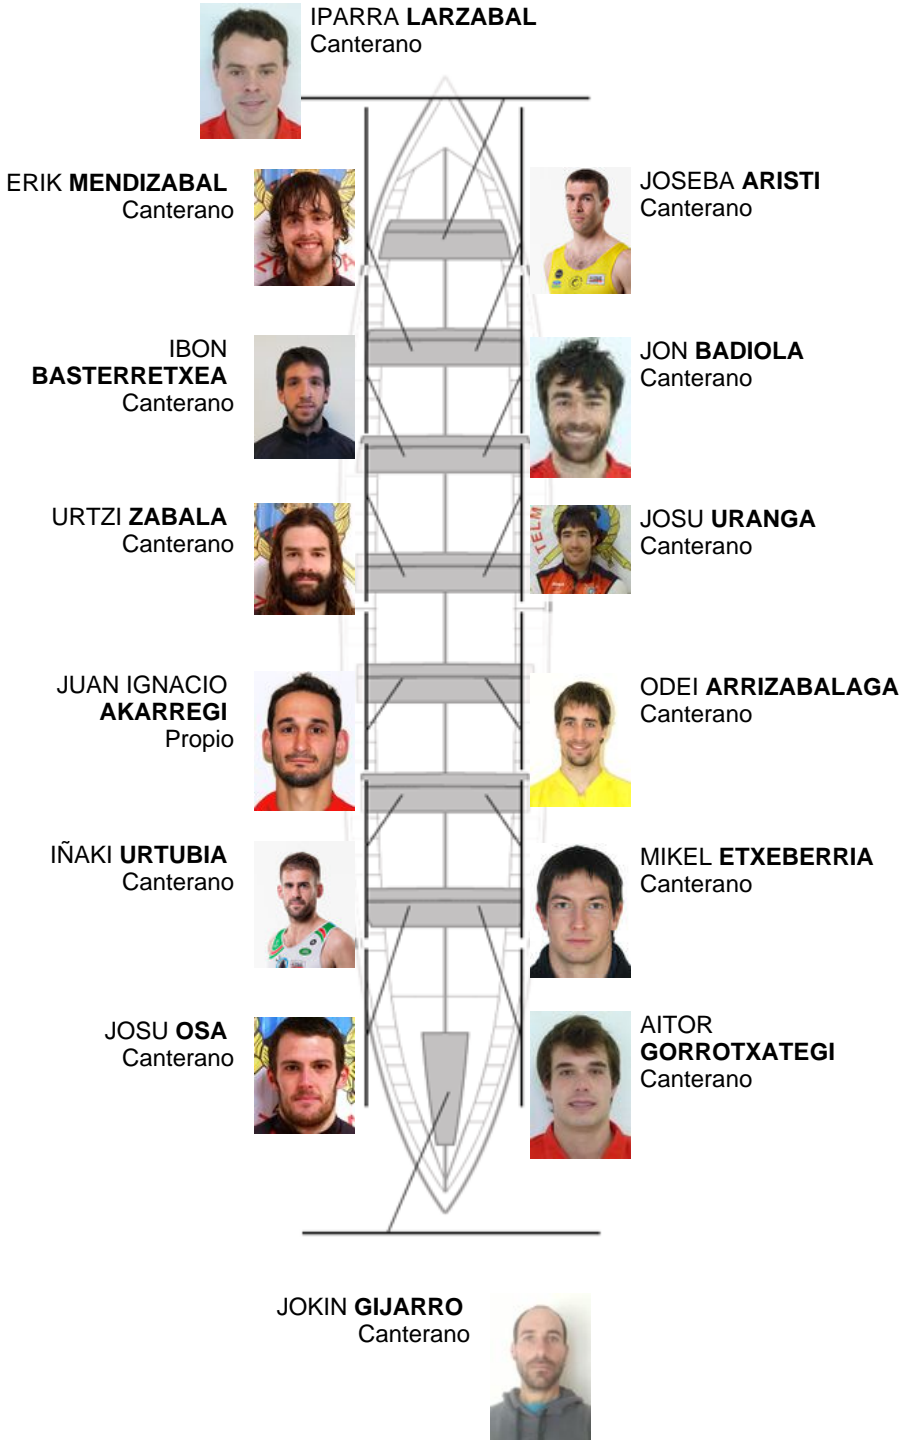

	Club	Tempo	A favor	%	Puntos
2	ZUMAIA	21:40,58	00:19.78	101.54%	3

Adestrador
**SANTI
ZABALETA**

Delegado
**LUIS MARI
GOIKOETXEA**

Firma e sello

Suplentes

Remeiro
~~BERNABE~~
~~SUBICIONAGA~~
Canterano

Canteirns:13
Propios: 1
Non propio: