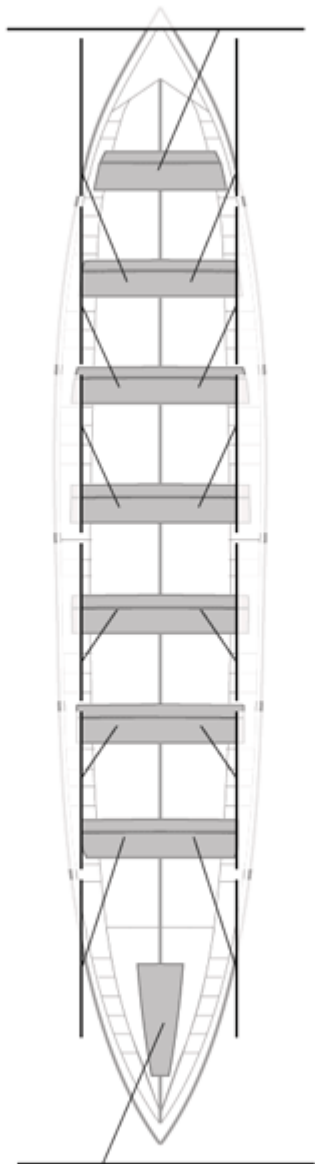

2006-07-15 / Plentziako XVIII. Ikurriña - Puntuagarria

	Kluba	Denbora	Alde	%	Puntuak
6	LAREDO	20:16,40	00:23,28	101.95%	7

Image not found or type unknown
Entrenatzailea

Image not found or type unknown
Ordezkaria

Firma y sello

Ordezkariek

Harrobikoak:
Berezkoak:
Ez berezkoak: