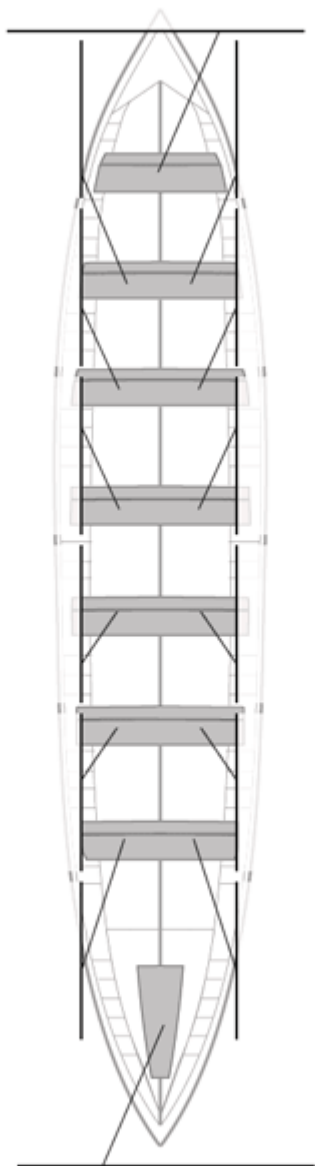

	Kluba	Denbora	Alde	%	Puntuak
8	LAREDO	20:47,77	00:30,76	102.53%	5

Image not found or type unknown

Entrenatzailea

Image not found or type unknown

Ordezkarria

Firma y sello

Ordezkarriak

Harrobikoak: