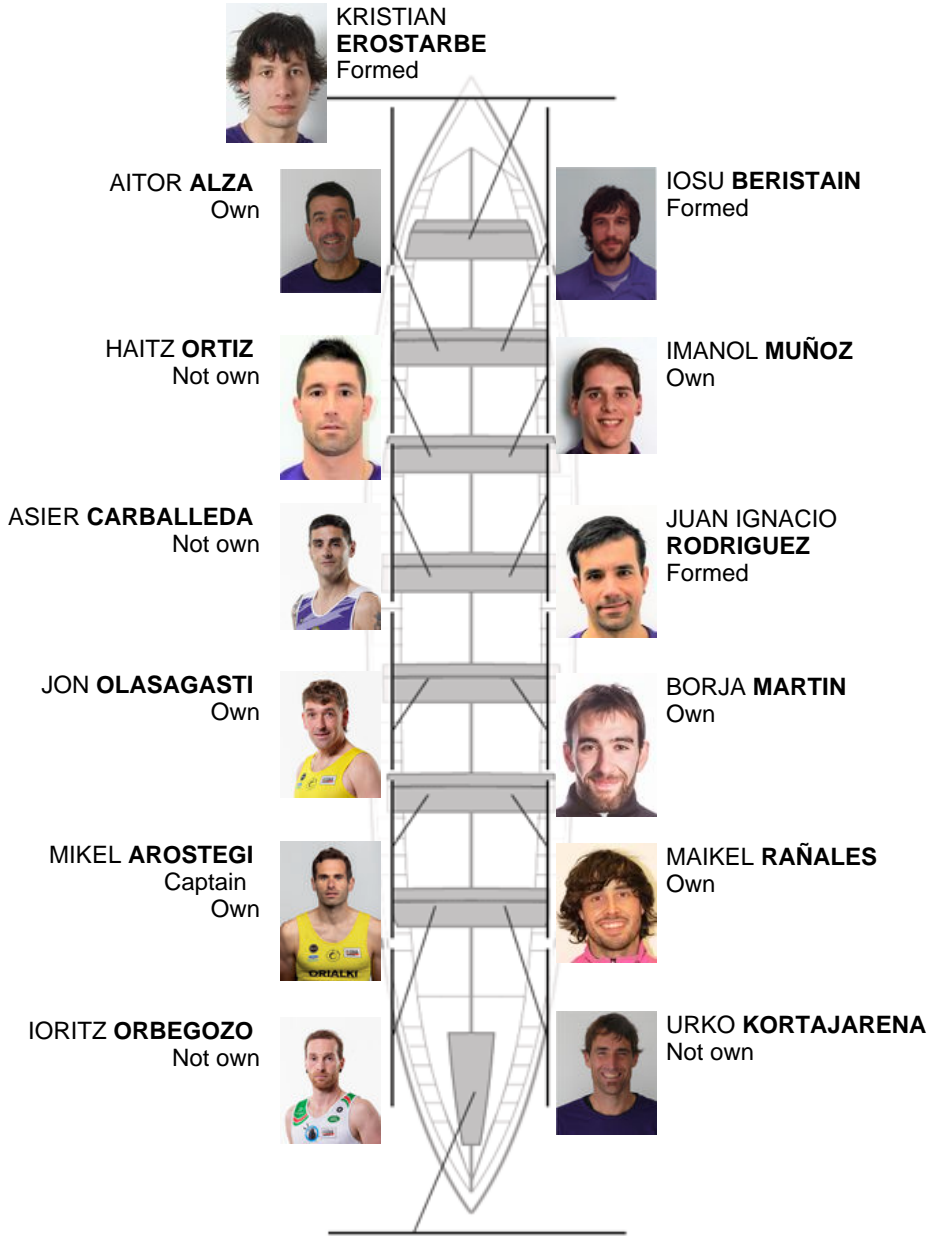

07-31-2016 / XXXI Zumaiaiko Ikurriña - Scoring

	Club	Time	Dif.	%	Points
5	SAN PEDRO - HARRI	20:38,48	00:40.42	103.37%	8

Coach
MIKEL
AROSTEGI

Delegate
JOSE MANUEL
OYARBIDE

Firma y sello

Subtitutes

Rower
~~IANERISO~~
~~MIKEL AROSTEGI~~
Notmed