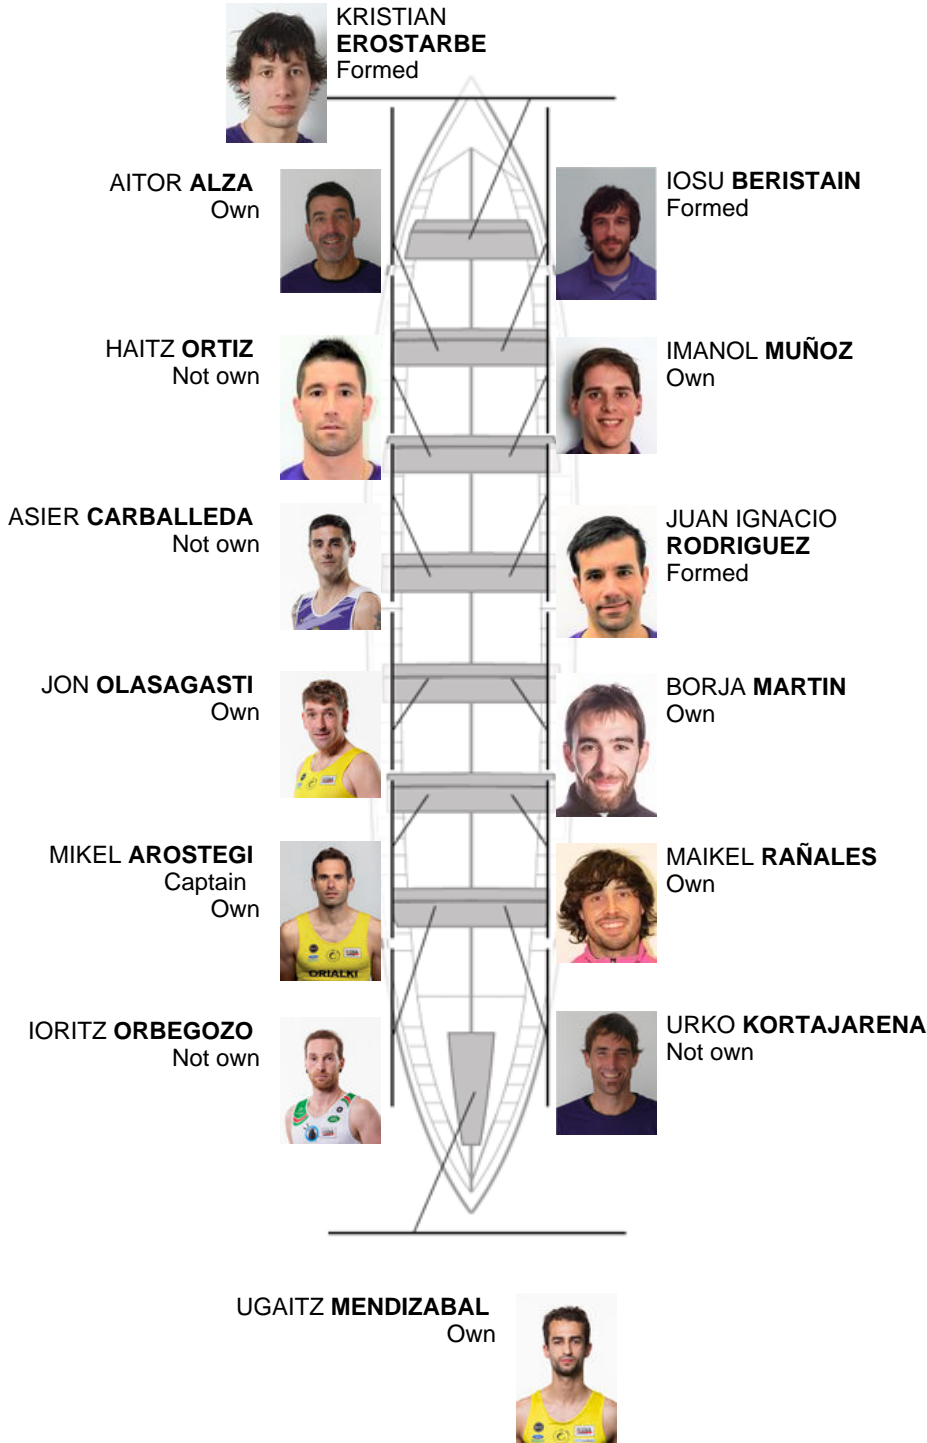

08-14-2016 / Zarauzko XXXIX. Estropadak J2 - Scoring

	Club	Time	Dif.	%	Points
8	SAN PEDRO - HARRI	20:25,48	00:34.75	102.91%	5

Coach
MIKEL
AROSTEGI

Delegate
JOSE MANUEL
OYARBIDE

Firma y sello

Subtitutes

Rower
~~ABARRETO~~
~~MIKEL AROSTEGI~~
IÑIGO AROSTEGI
Rowmed