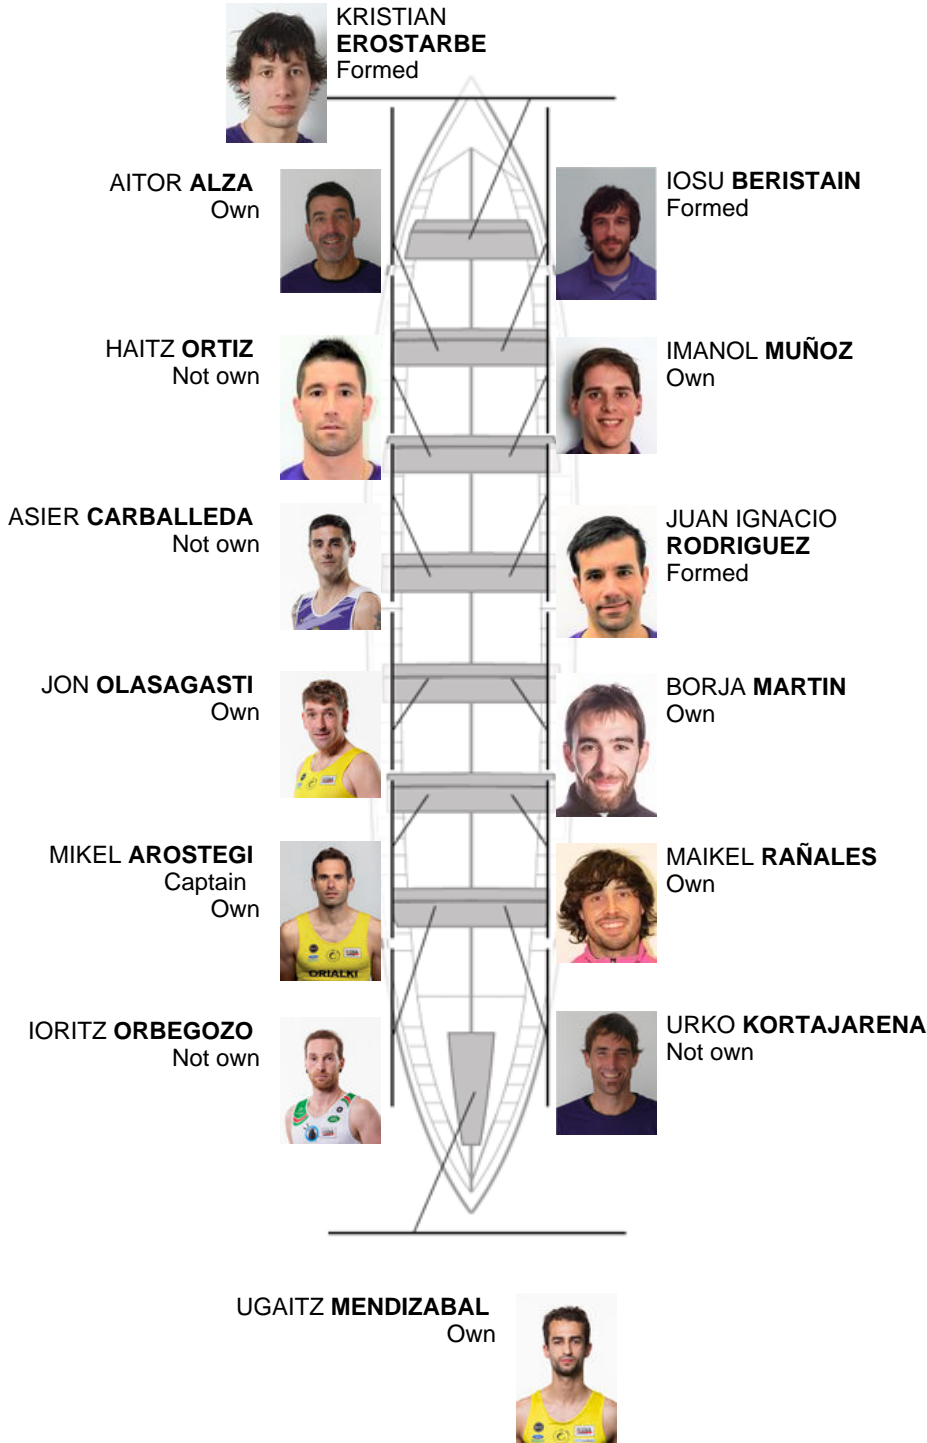

08-28-2016 / XXXV Bandera Noble Villa de Portugalete - Scoring

	Club	Time	Dif.	%	Points
6	SAN PEDRO - HARRI	19:45,06	00:24.84	102.14%	7

Coach
MIKEL
AROSTEGI

Delegate
JOSE MANUEL
OYARBIDE

Firma y sello

Subtitutes

Rower
~~ABARRETO~~
~~MIKEL AROSTEGI~~
IANES
Notmed

Formed:3
Own: 7
Not own: 4