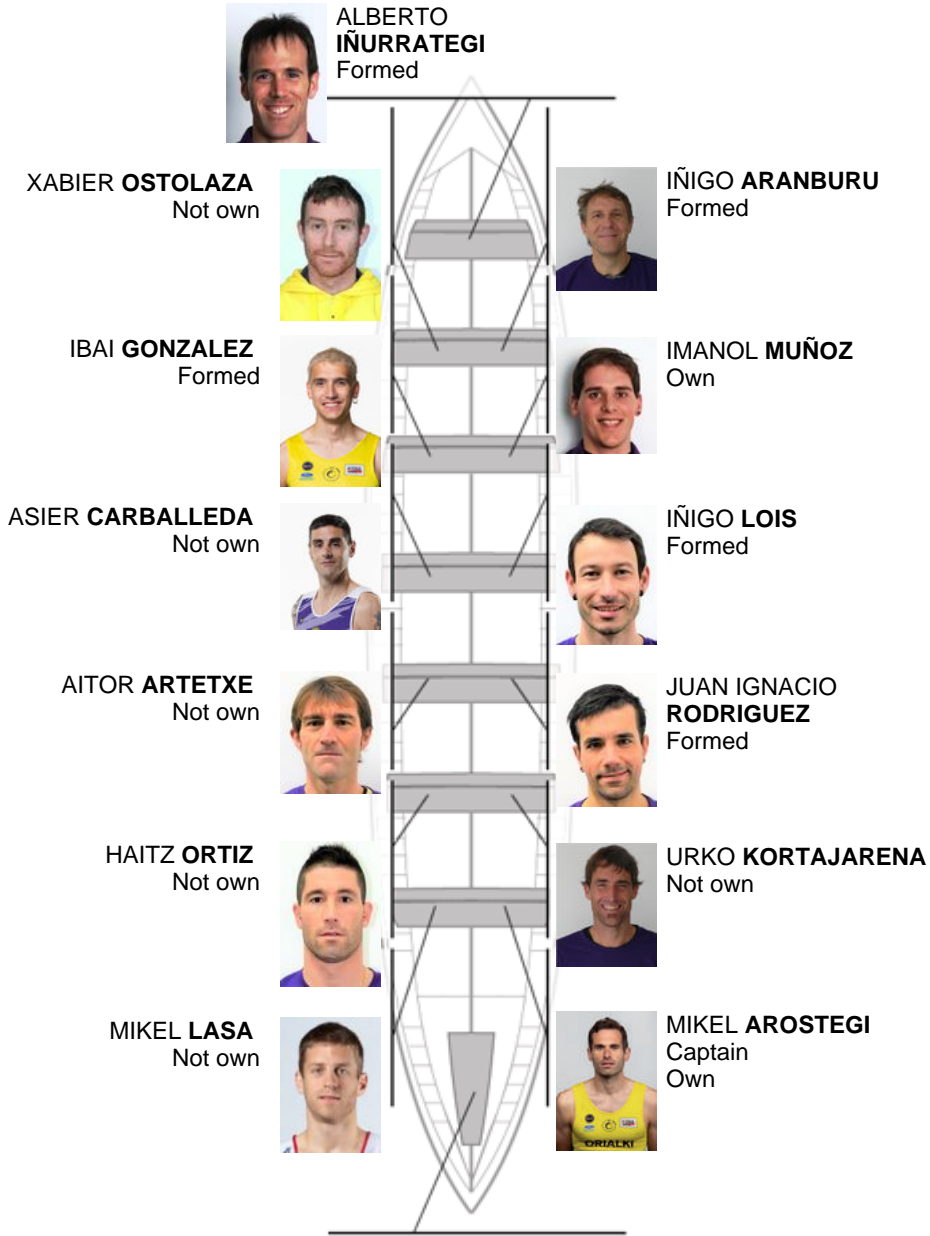

	Club	Time	Dif.	%	Points
8	SAN PEDRO - HARRI	20:19,10	00:30.00	102.52%	5

Coach
MIKEL
AROSTEGI

Delegate
JOSE MANUEL
OYARBIDE

Firma y sello

Substitutes

Rower
~~ALBERTO IÑURRATEGI~~
~~IBAI GONZALEZ~~
SEBASTIAN
~~MIKEL AROSTEGI~~
Own