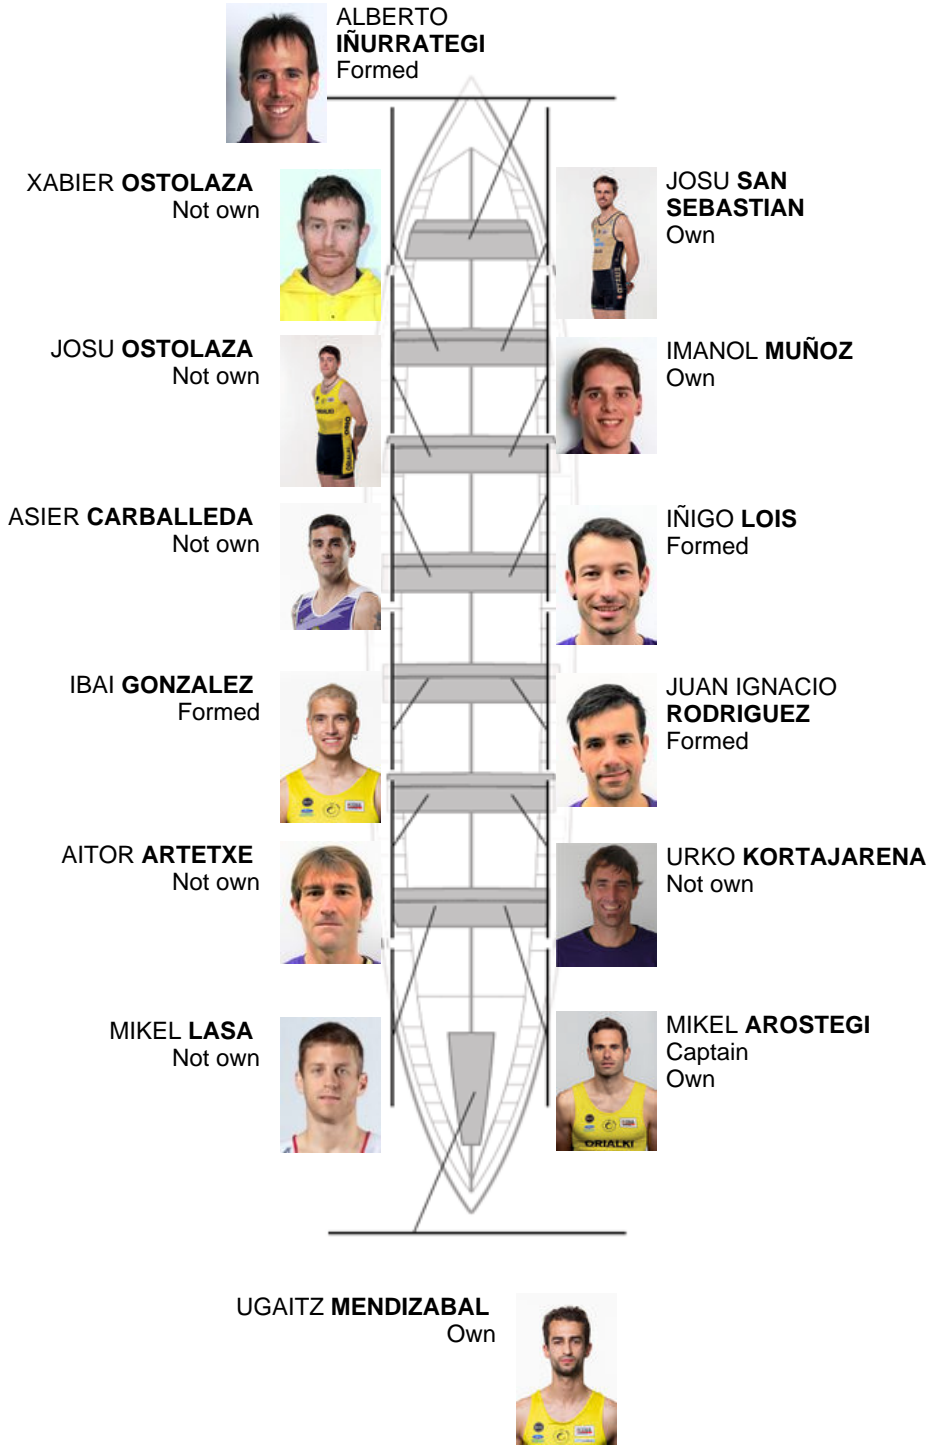

08-19-2017 / XL. Zarauzko Estropadak (J1) - Scoring

	Club	Time	Dif.	%	Points
7	SAN PEDRO - HARRI	21:29,12	01:07.60	105.53%	6

Coach
MIKEL
AROSTEGI

Delegate
JOSE MANUEL
OYARBIDE

Firma y sello

Subtitutes

Rower
~~MIKEL~~
~~AROSTEGI~~
IÑURRATEGI
Notmed