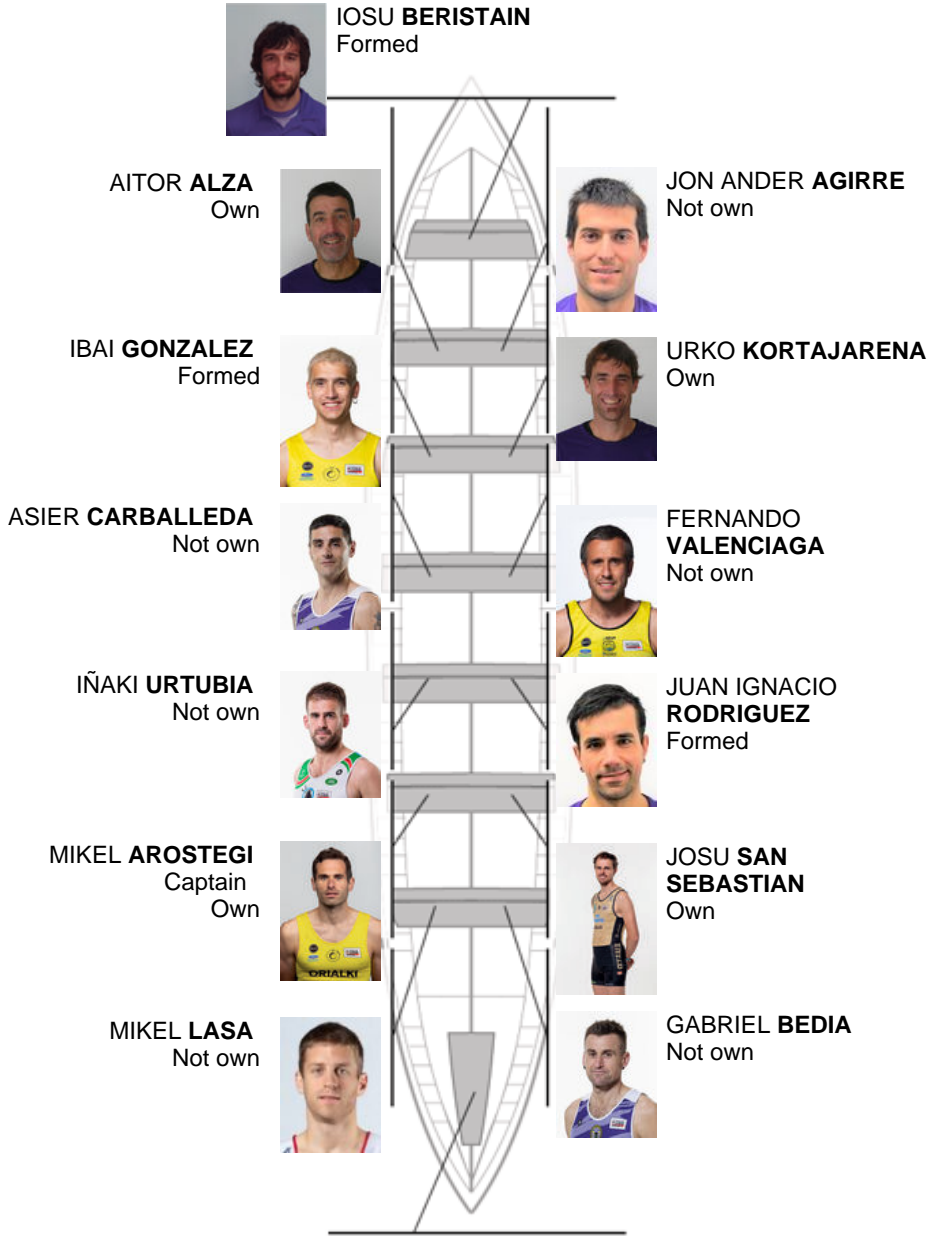

08-19-2018 / XLI Zarauzko Estropadak (J2) - Scoring

	Club	Time	Dif.	%	Points
10	SAN PEDRO - HARRI	20:42,84	00:51.38	104.31%	3

Coach  
MIKEL  
AROSTEGI

Delegate  
JOSE MANUEL  
OYARBIDE

Firma y sello

Subtitutes

Rower  
~~KASBERA~~  
~~BERAZA~~  
BIZKAZU  
Not used

ANDER ETXEGOIEN  
Not own

Formed:3  
Own: 4  
Not own: 7