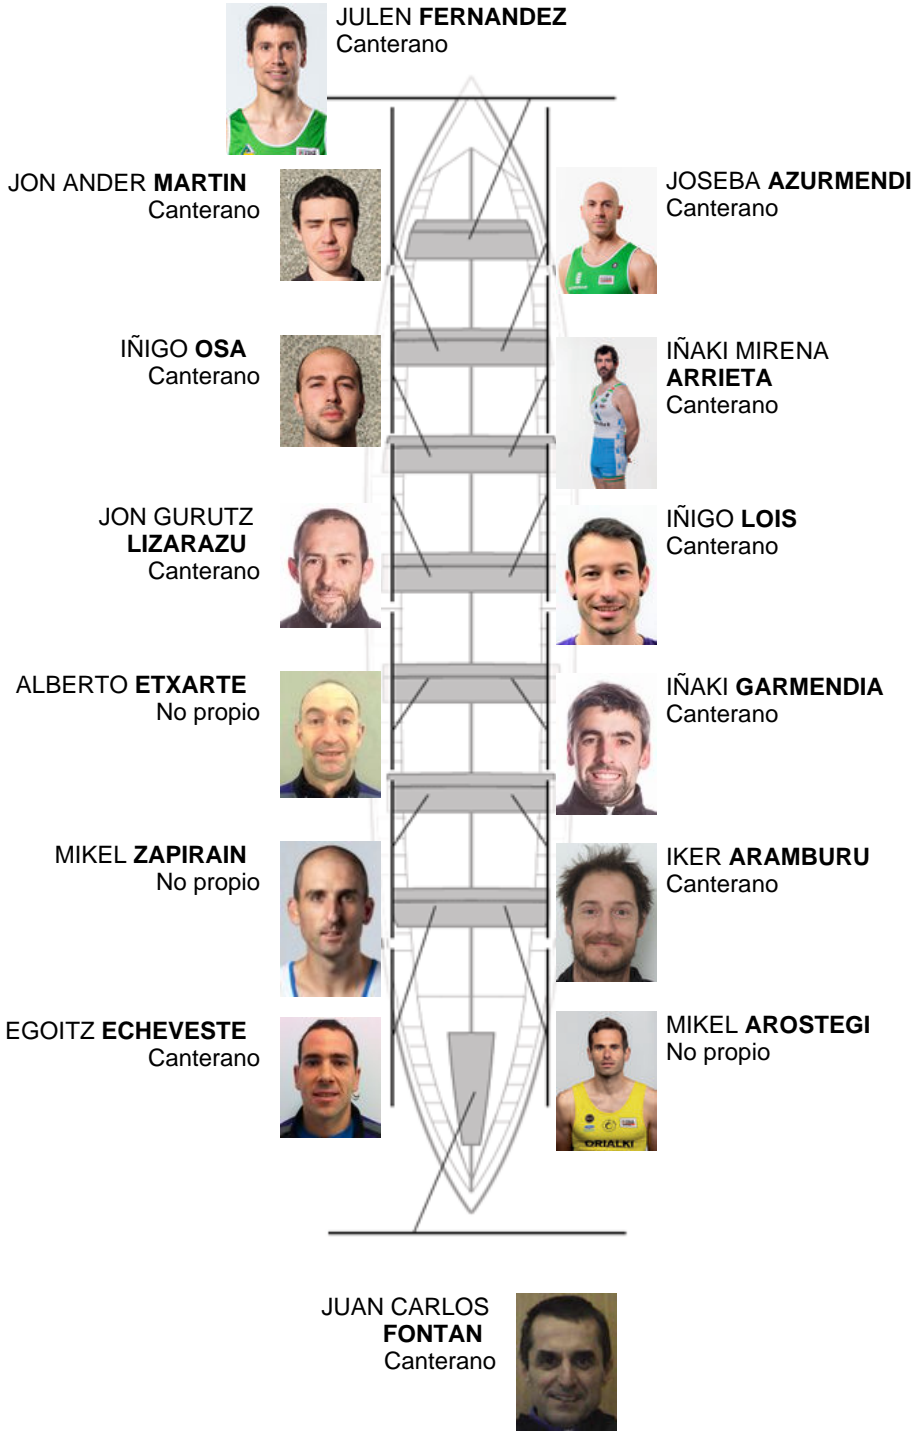

	Club	Tiempo	A favor	%	Puntos
8	SAN PEDRO - HARRI	21:23,96	00:59.86	104.89%	5

Entrenador  
GABI  
LARRINAGA

Delegado  
JOSE MANUEL  
OYARBIDE

Firma y sello

### Suplentes

Remero  
~~JOSEBA AZURMENDI~~  
~~MIKEL AROSTEGI~~  
No propio

Canteranos:11

Propios:

No propios: 3