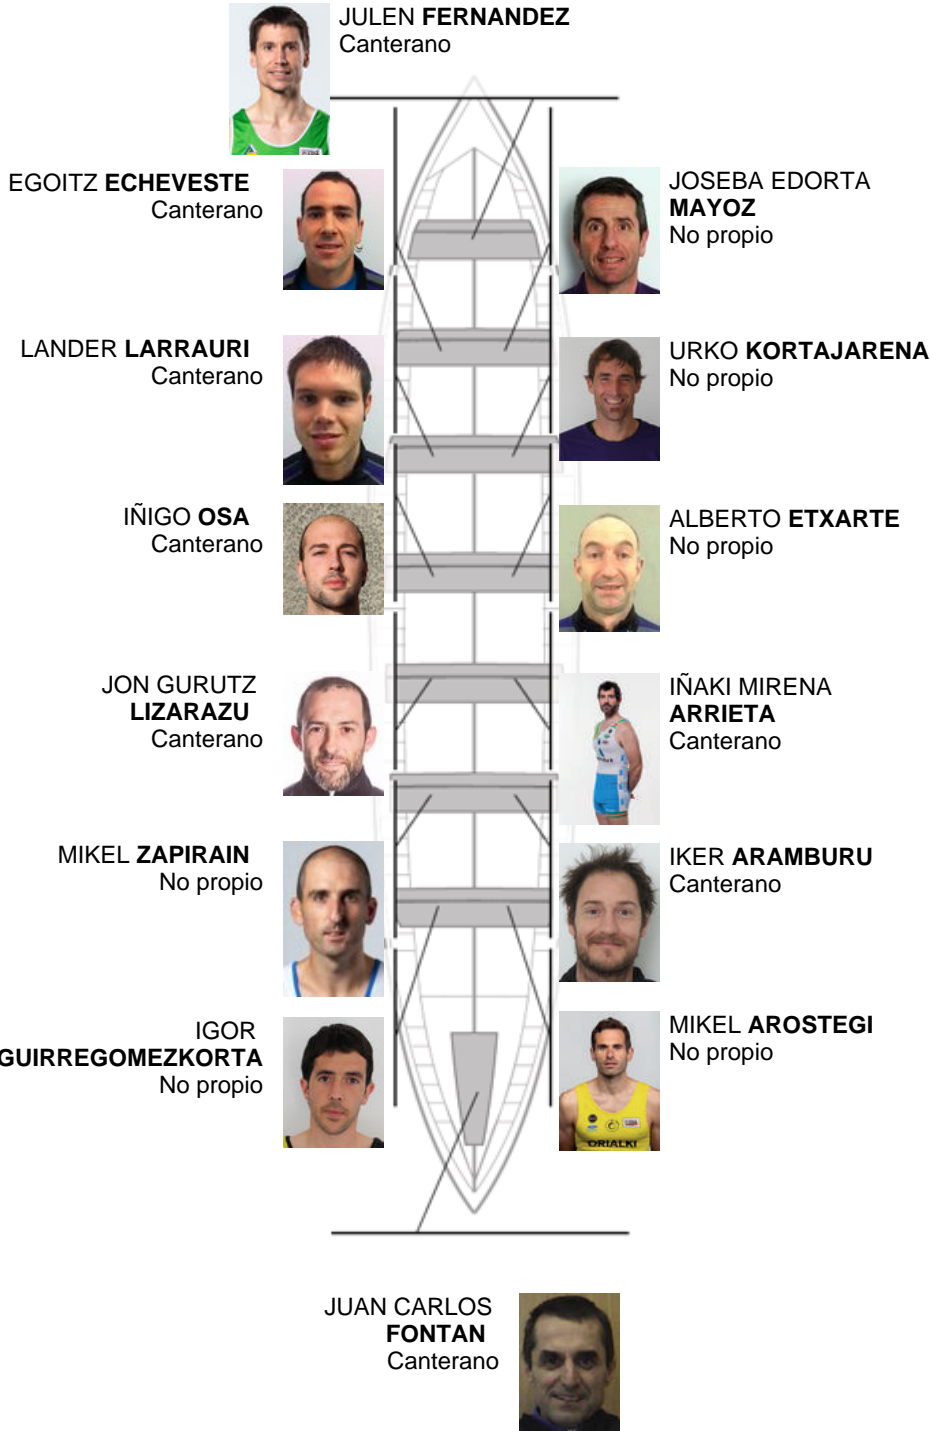

07-07-2012 / XXXI Bandera Noble Villa de Portugalete - Puntuable

	Club	Tiempo	A favor	%	Puntos
5	SAN PEDRO - HARRI	20:42,82	00:15.77	101.28%	8

Firma y sello

Suplentes

Canteranos:8

Propios:

No propios: 6