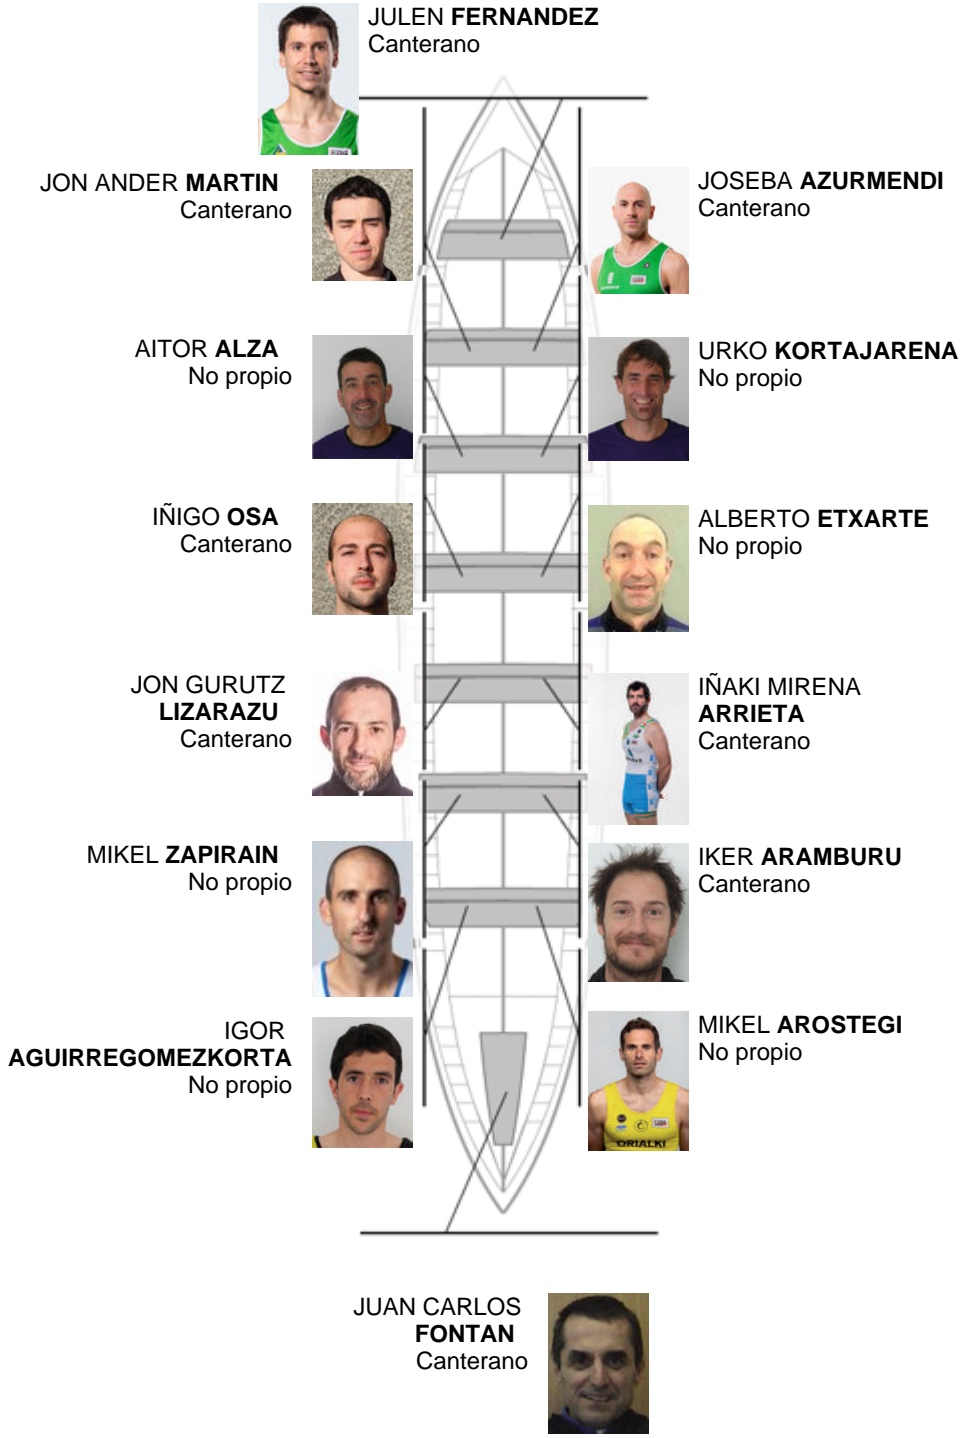

	Club	Tiempo	A favor	%	Puntos
4	SAN PEDRO - HARRI	19:28,68	00:09.28	100.80%	9

Entrenador
GABI
LARRINAGA

Delegado
JOSE MANUEL
OYARBIDE

Firma y sello

Suplentes

Remero
~~EDORTA~~ EDORTA
~~EDORTA~~
Edorta

Canteranos:8