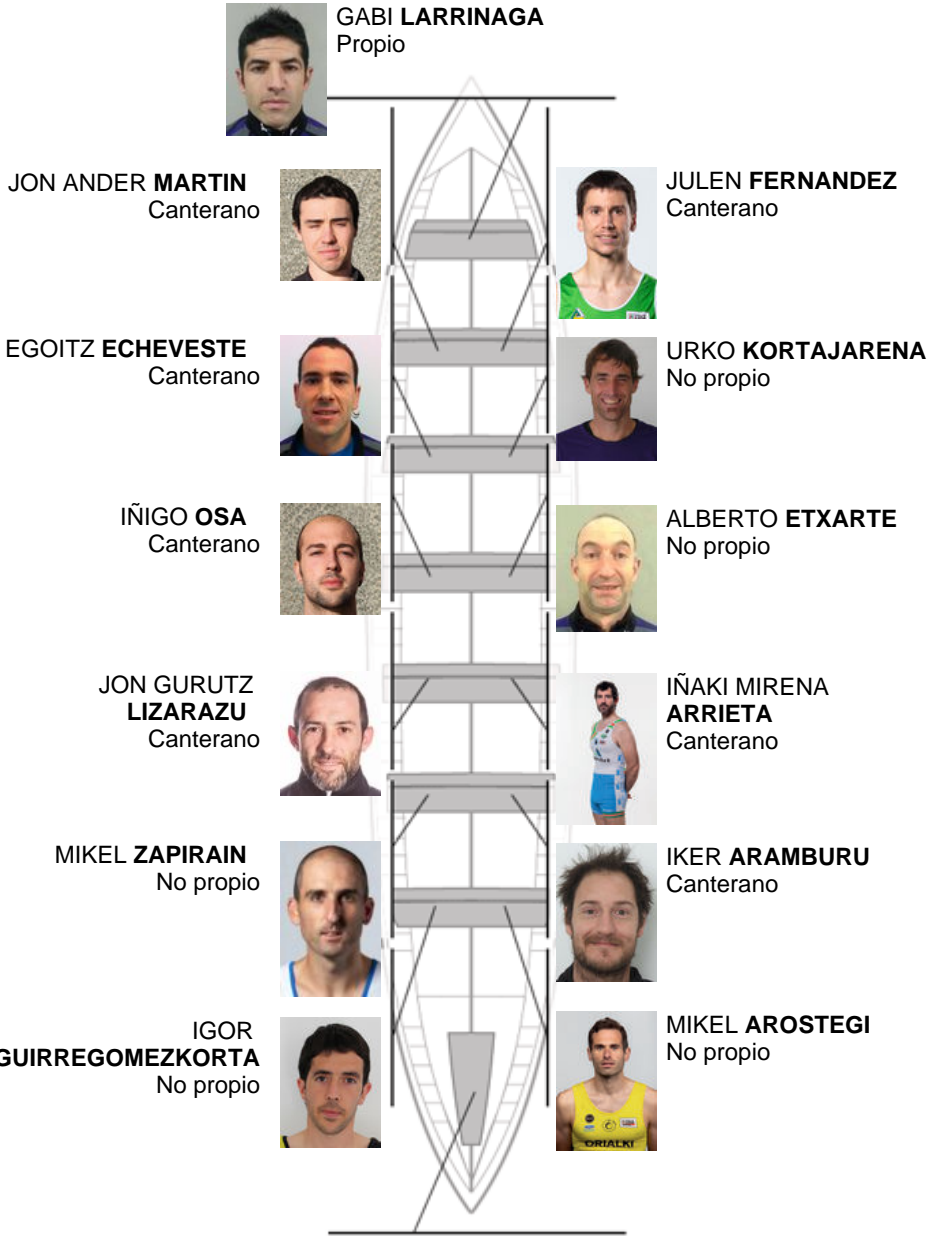

	Club	Tiempo	A favor	%	Puntos
6	SAN PEDRO - HARRI	20:39,02	00:27.84	102.29%	7

Entrenador
GABI
LARRINAGA

Delegado
JOSE MANUEL
OYARBIDE

Firma y sello

Suplentes

Remero
~~IKER~~ EDORTA
~~IKER~~ EDORTA
Canterano