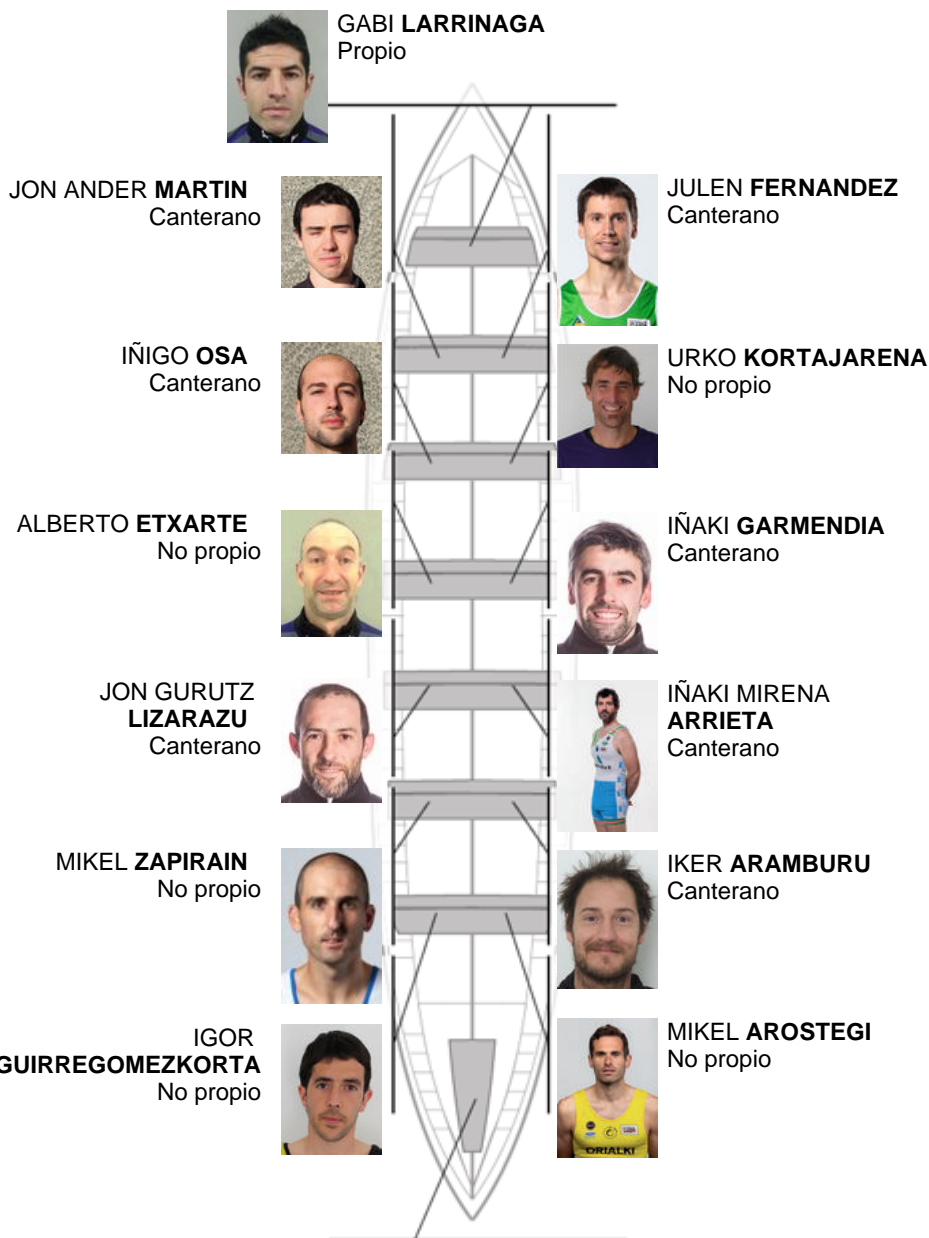

	Club	Tiempo	A favor	%	Puntos
3	SAN PEDRO - HARRI	20:02,34	00:11.94	101.00%	10

Entrenador
GABI
LARRINAGA

Delegado
JOSE MANUEL
OYARBIDE

Firma y sello

Suplentes

Remero
~~EDORTA~~
~~EDORTA~~
EDORTA

Canteranos:8