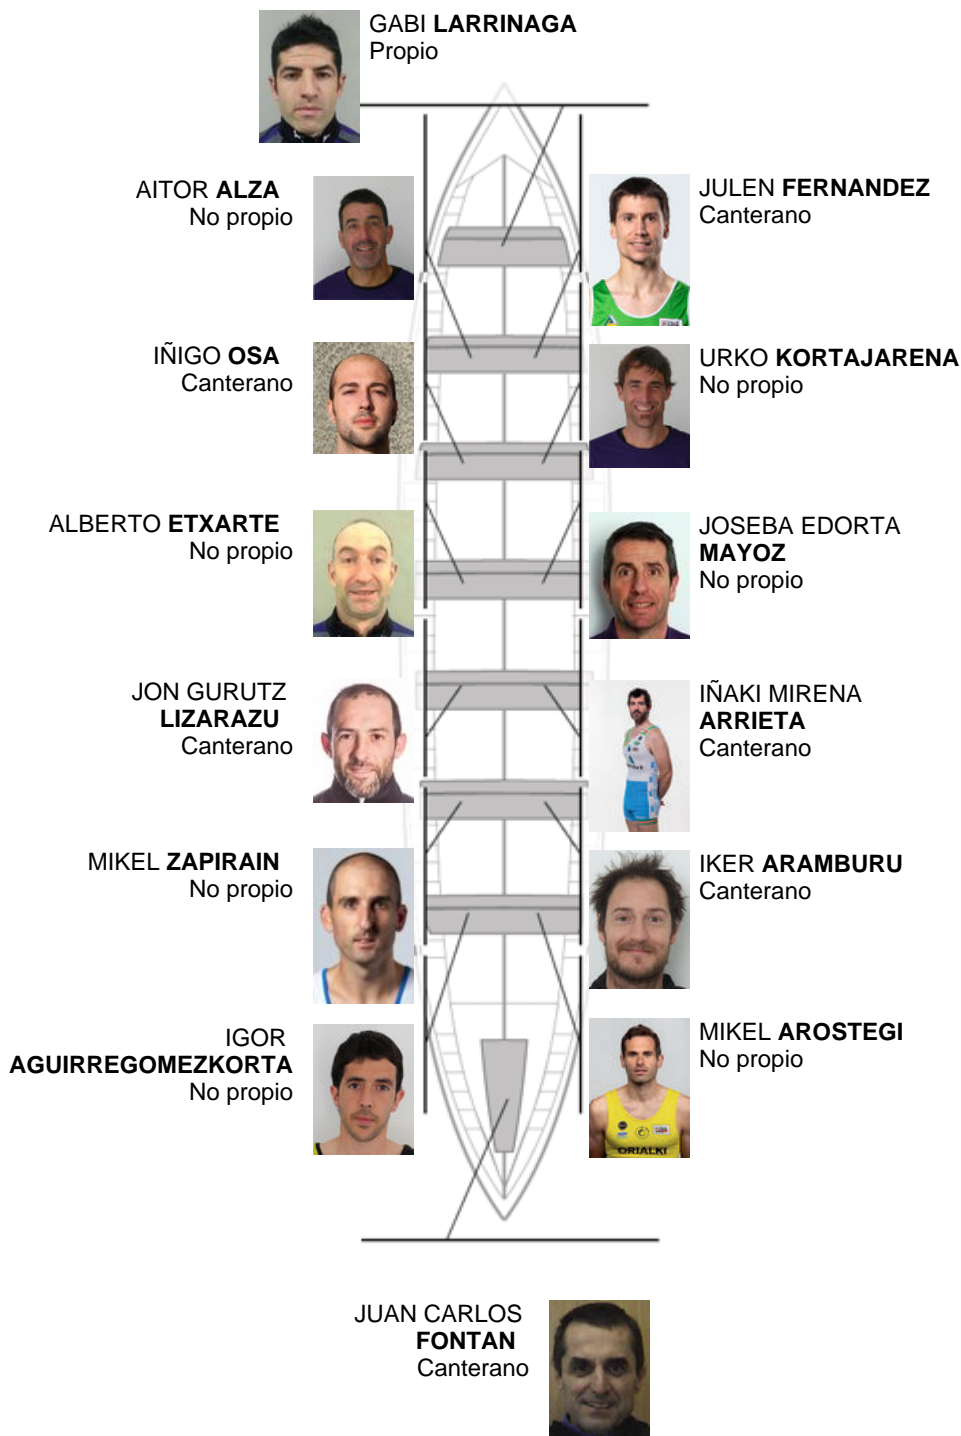

Club	Tiempo	A favor	%	Puntos
6	SAN PEDRO - HARRI	21:27,74	00:53.26	104.31%	7

Firma y sello

Suplentes

Canteranos:6

Propios: 1

No propios: 7