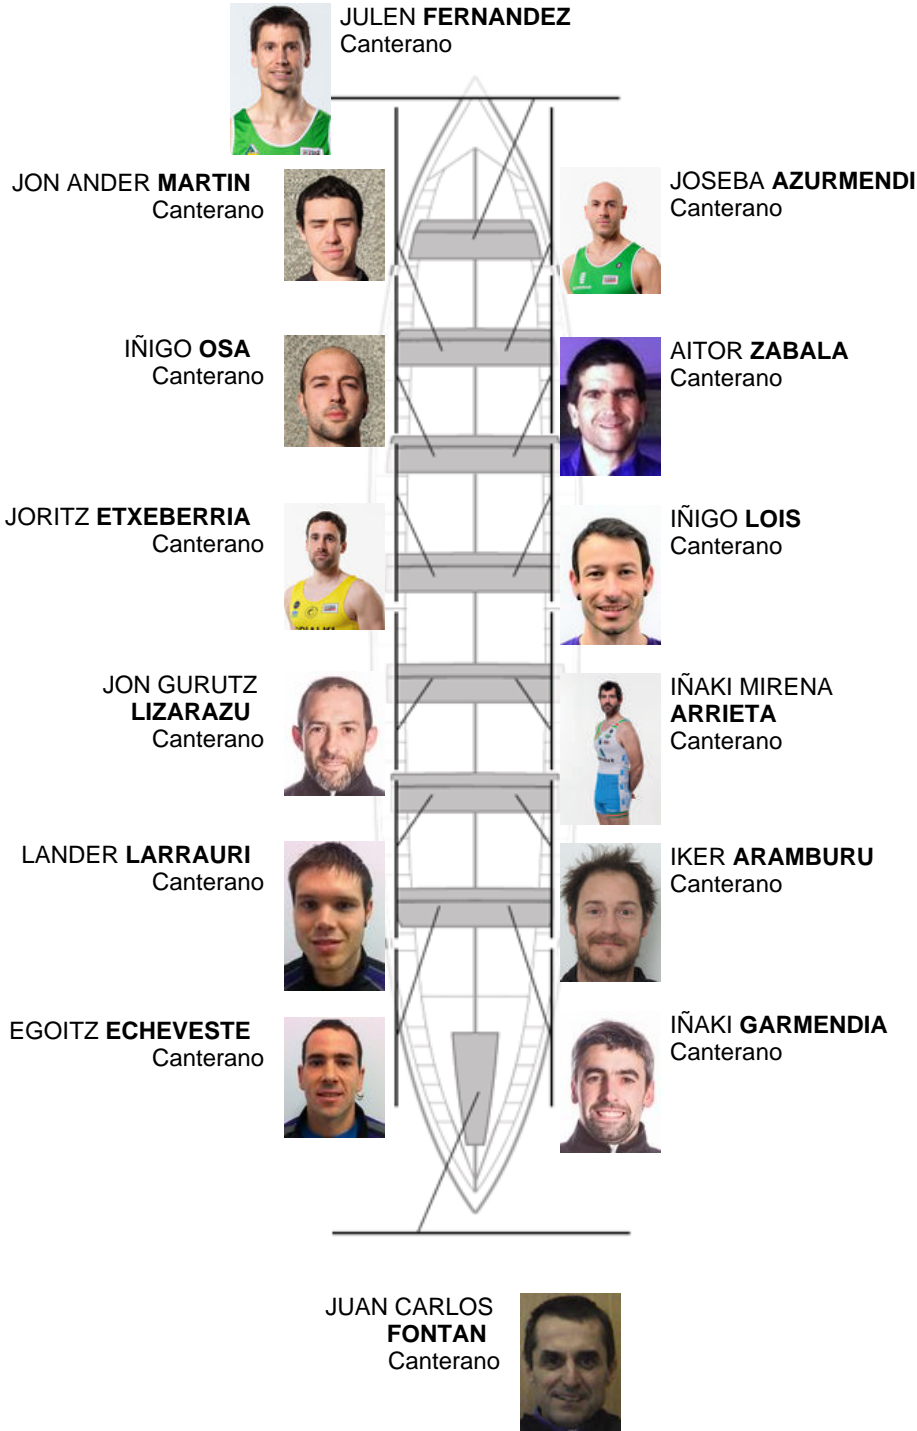

	Club	Tiempo	A favor	%	Puntos
4	SAN PEDRO - HARRI	19:54,02	00:33.92	102.92%	9

Entrenador
GABI
LARRINAGA

Delegado
JOSE MANUEL
OYARBIDE

Firma y sello

Suplentes

Remero
~~JOSEBA~~ EDORTA
MIAZAZ
No propio

Canteranos:14