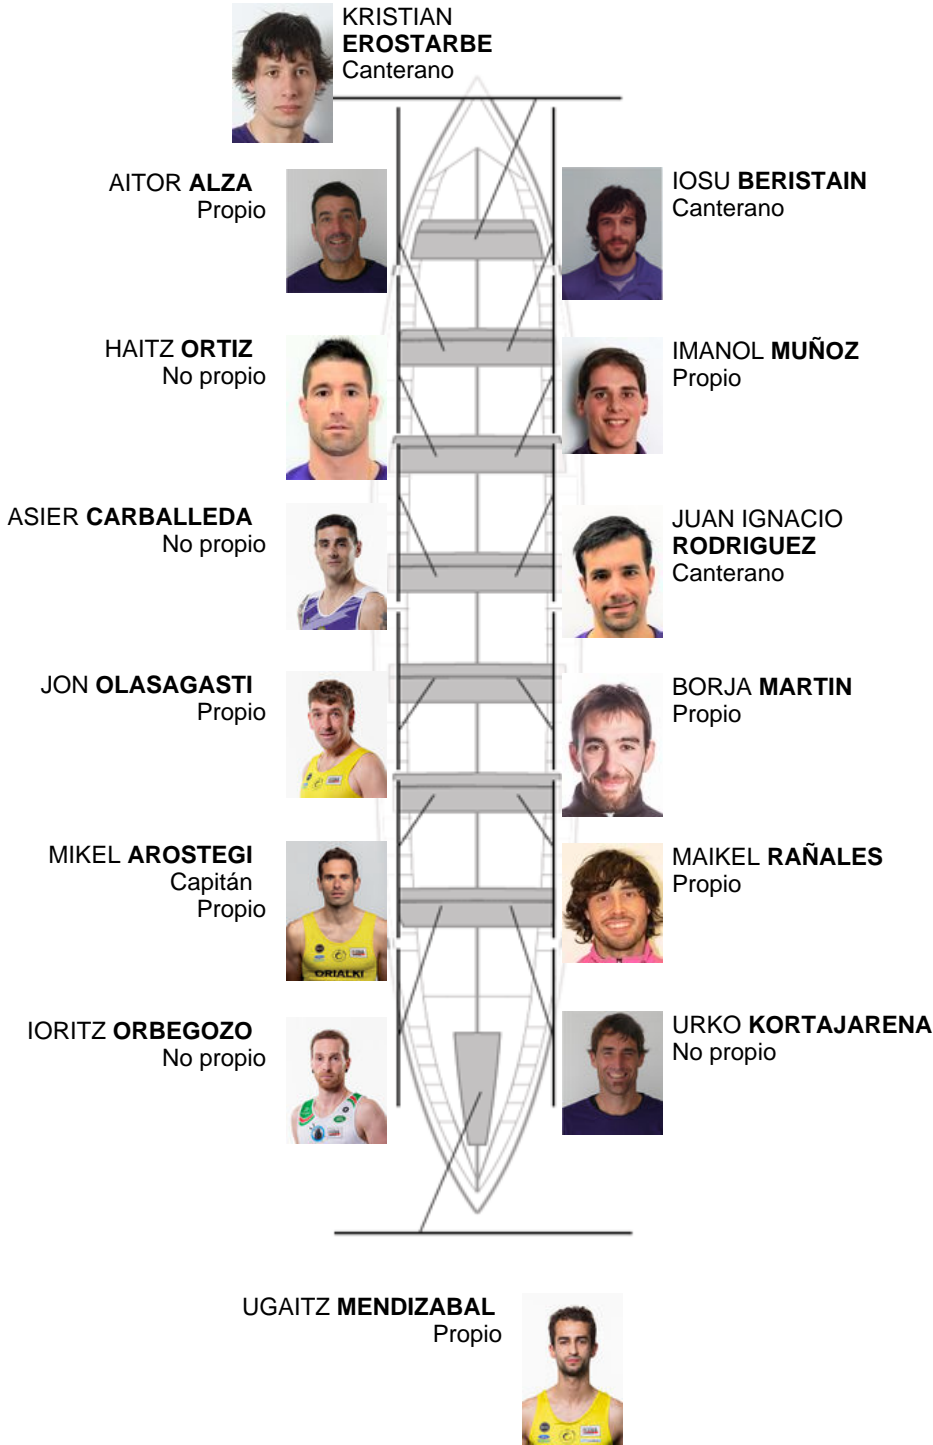

	Club	Tiempo	A favor	%	Puntos
7	SAN PEDRO - HARRI	20:43,58	00:47.66	103.98%	6

Entrenador
MIKEL
AROSTEGI

Delegado
JOSE MANUEL
OYARBIDE

Firma y sello

Suplentes

Remero
~~ERNESTO~~
~~ALONSO~~
Canterano

Canteranos:3