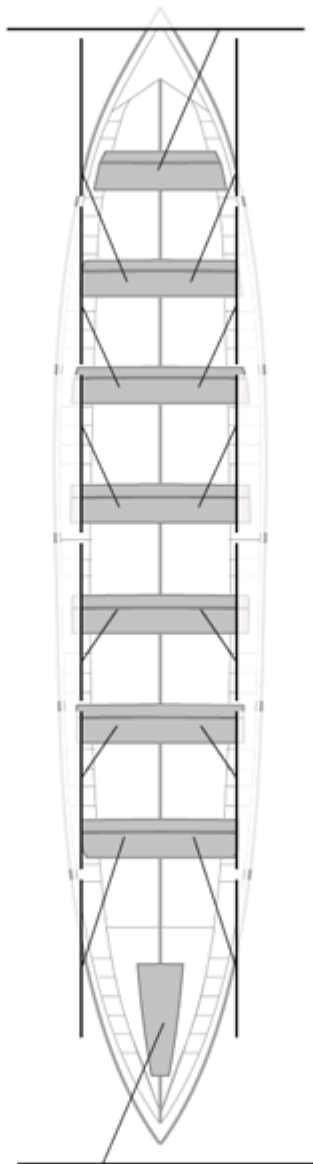

	Kluba	Denbora	Alde	%	Puntuak
7	SAN PEDRO - HARRI	20:39,06	00:31,93	102.65%	6

Image not found or type unknown
Entrenatzailea

Image not found or type unknown
Ordezkarria

Firma y sello

Ordezkarriak

Harrobikoak: