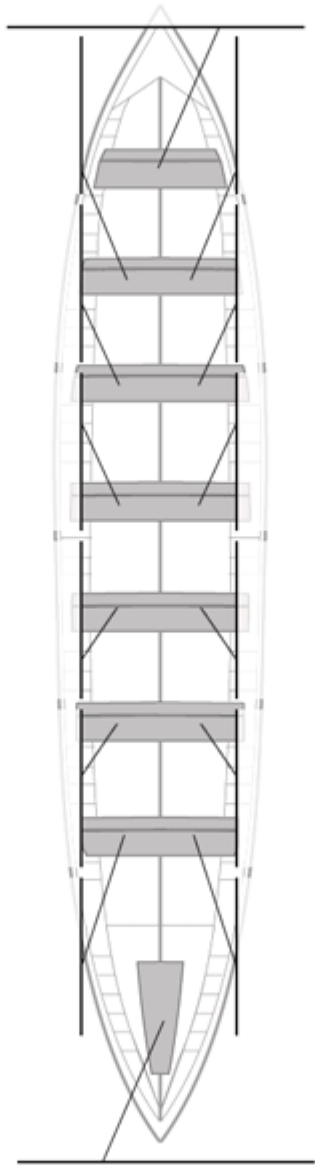

2008-08-24 / II Bandera de Bilbao - Puntuagarria

	Kluba	Denbora	Alde	%	Puntuak
4	SAN PEDRO - HARRI	19:52,30	00:17,78	101.51%	9

Image not found or type unknown
Entrenatzailea

Image not found or type unknown
Ordezkarria

Firma y sello

Ordezkarriak

Harrobikoak:
Berezkoak:
Ez berezkoak: