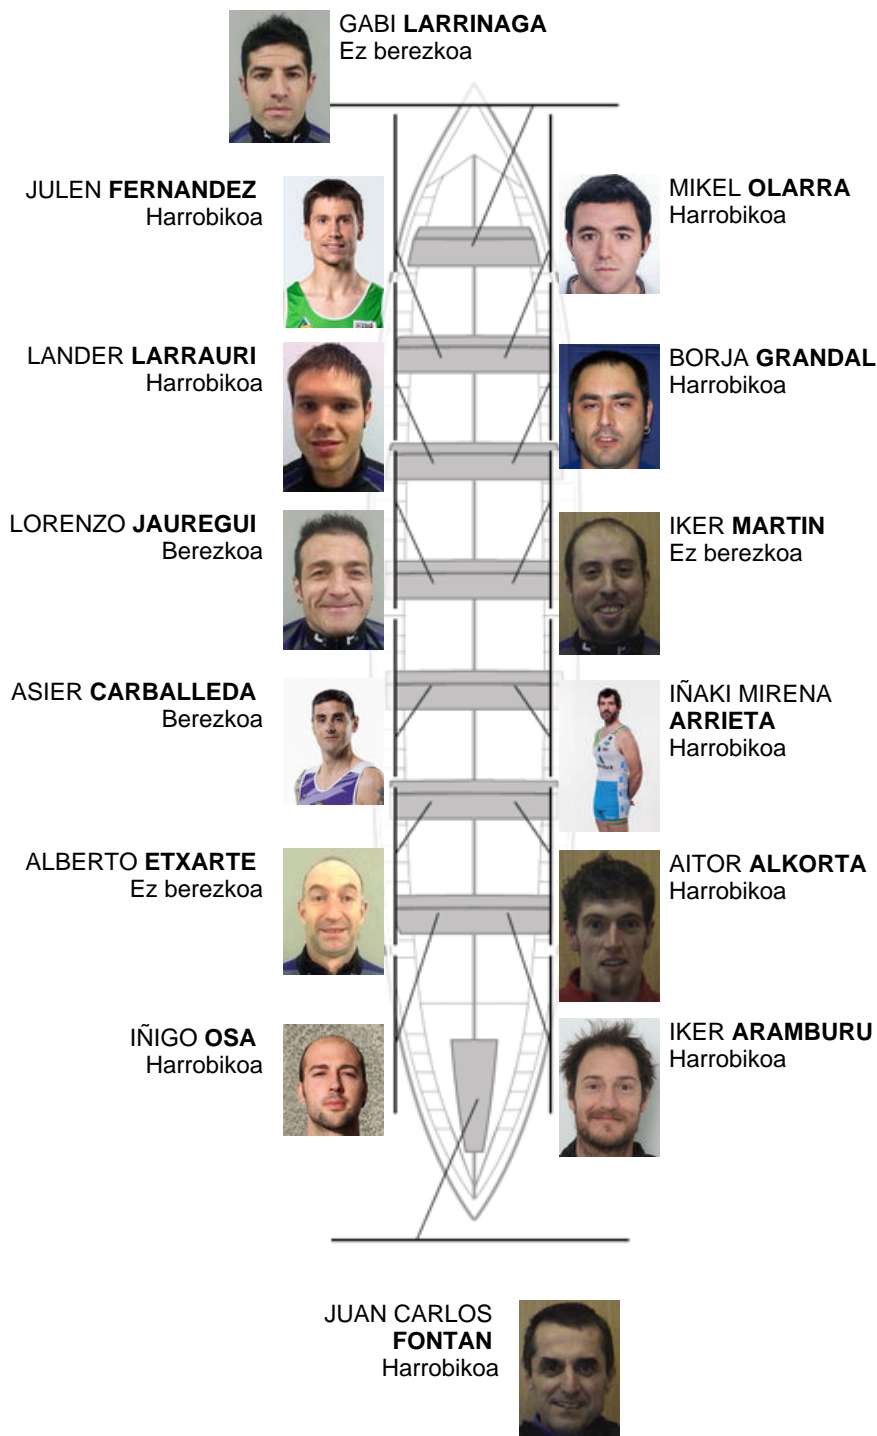

	Kluba	Denbora	Alde	%	Puntuak
3	SAN PEDRO - HARRI	19:48,76	00:08.01	100.67%	10

Entrenatzailea
GABI
LARRINAGA

Ordezkaria
JOSE MANUEL
OYARBIDE

Firma y sello

Ordezkariak

Arraunlaria
JOSE BARRAL
RODRIGUEZ

Ez berezkoa

Harrobikoak:9

Berezkoak: 2

Ez berezkoak: 3