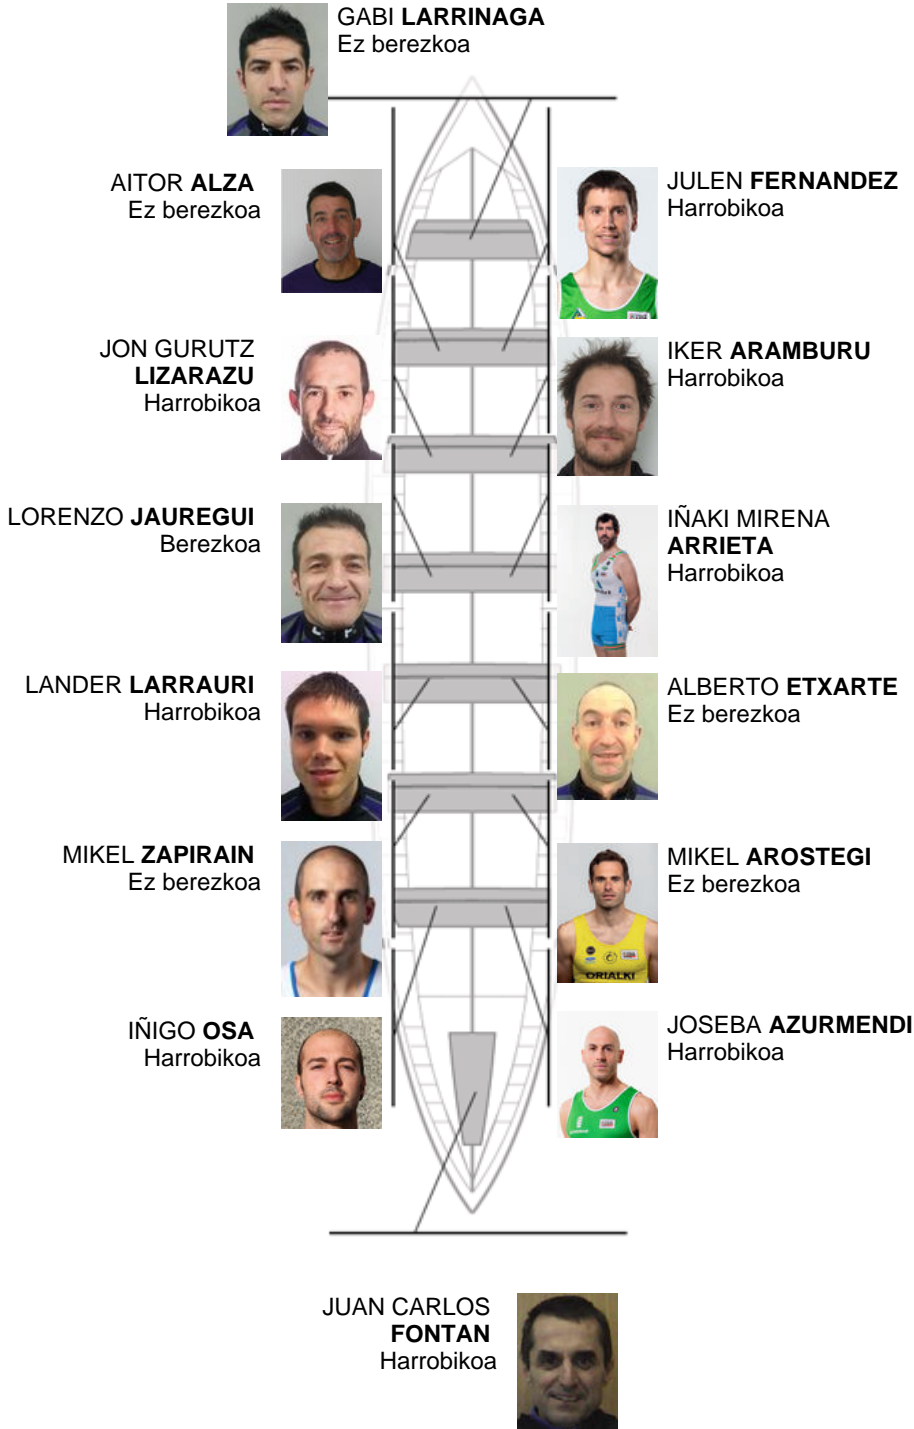

	Kluba	Denbora	Alde	%	Puntuak
8	SAN PEDRO - HARRI	19:40,22	00:16.68	101.43%	5

Entrenatzailea  
GABI  
LARRINAGA

Ordezkaria  
JOSE MANUEL  
OYARBIDE

Firma y sello

### Ordezkaririk

Arraunlaria  
~~ROBERTO~~  
~~BARRESCHE~~  
MAYOZ  
Ez berezkoa  
Ez berezkoa

Harrobikoak: 8  
Berezkoak: 1  
Ez berezkoak: 5