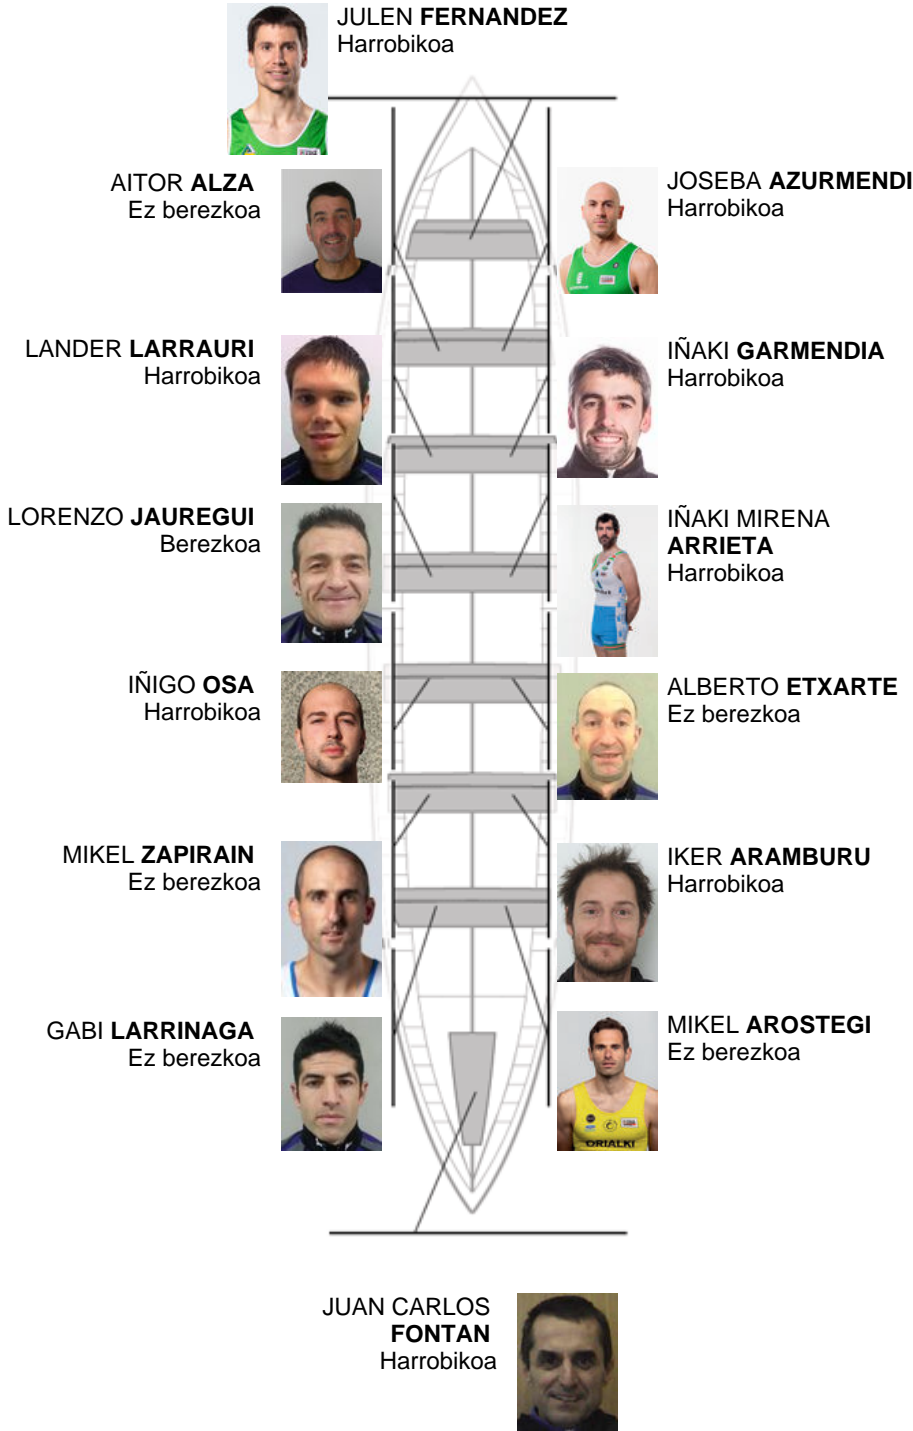

	Kluba	Denbora	Alde	%	Puntuak
11	SAN PEDRO - HARRI	20:21,02	00:31.10	102.61%	2

Entrenatzailea
GABI
LARRINAGA

Ordezkaria
JOSE MANUEL
OYARBIDE

Firma y sello

Ordezkaririk

Arraunlaria
~~KOENIG~~
~~ESTEBAN~~
MAYOZ
Ez berezkoa
Ez berezkoa