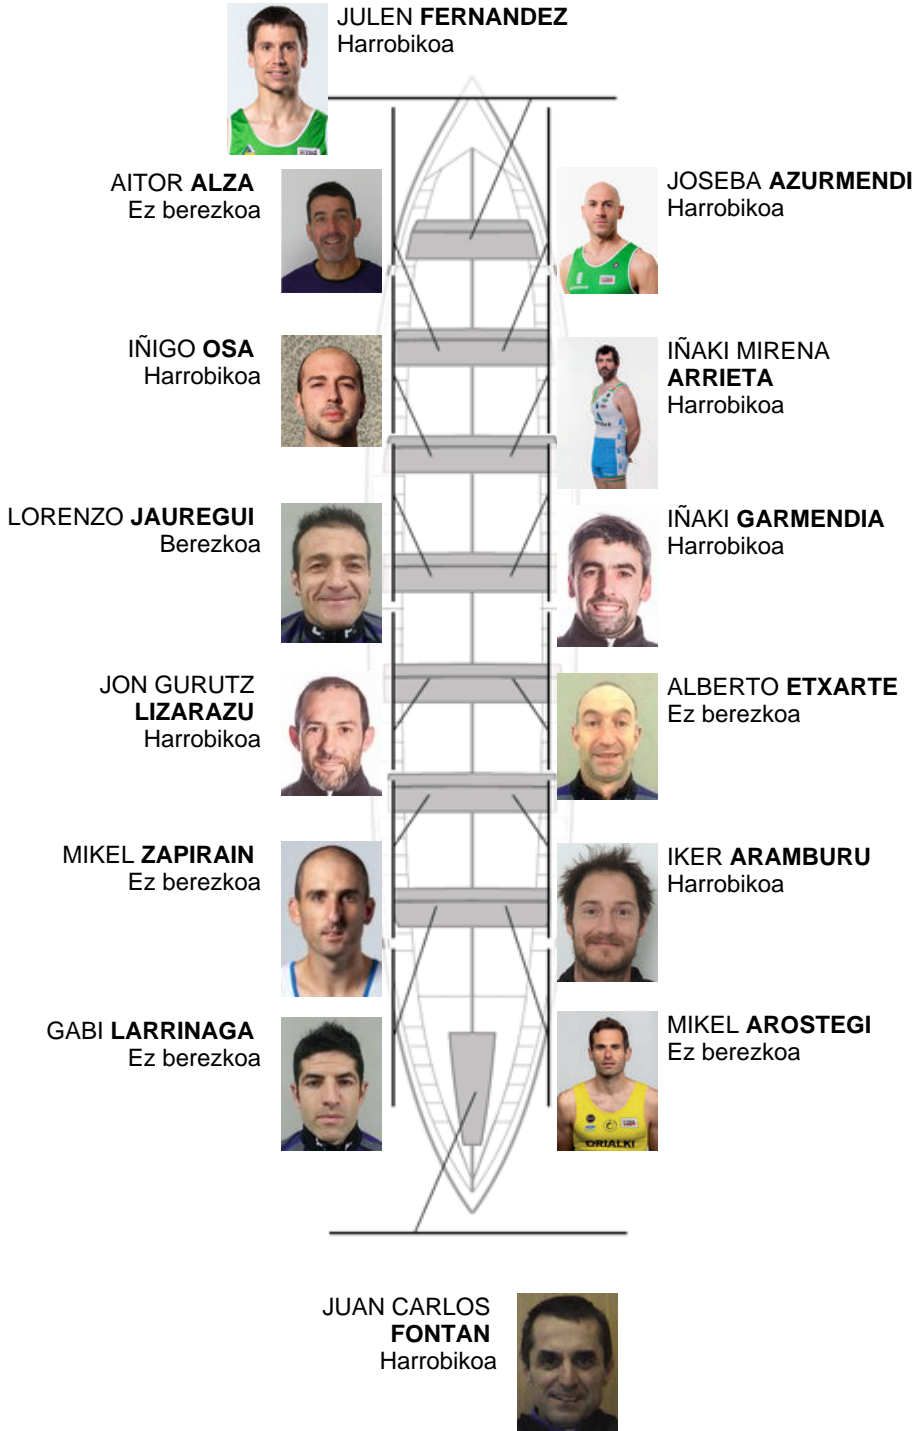

	Kluba	Denbora	Alde	%	Puntuak
10	SAN PEDRO - HARRI	19:51,00	00:35.46	103.06%	3

Entrenatzailea
GABI
LARRINAGA

Ordezkaria
JOSE MANUEL
OYARBIDE

Firma y sello

Ordezkariak

Arraunlaria
~~IKER~~
~~ARAMBURU~~
MAYOZ
Ez berezkoa
Ez berezkoa