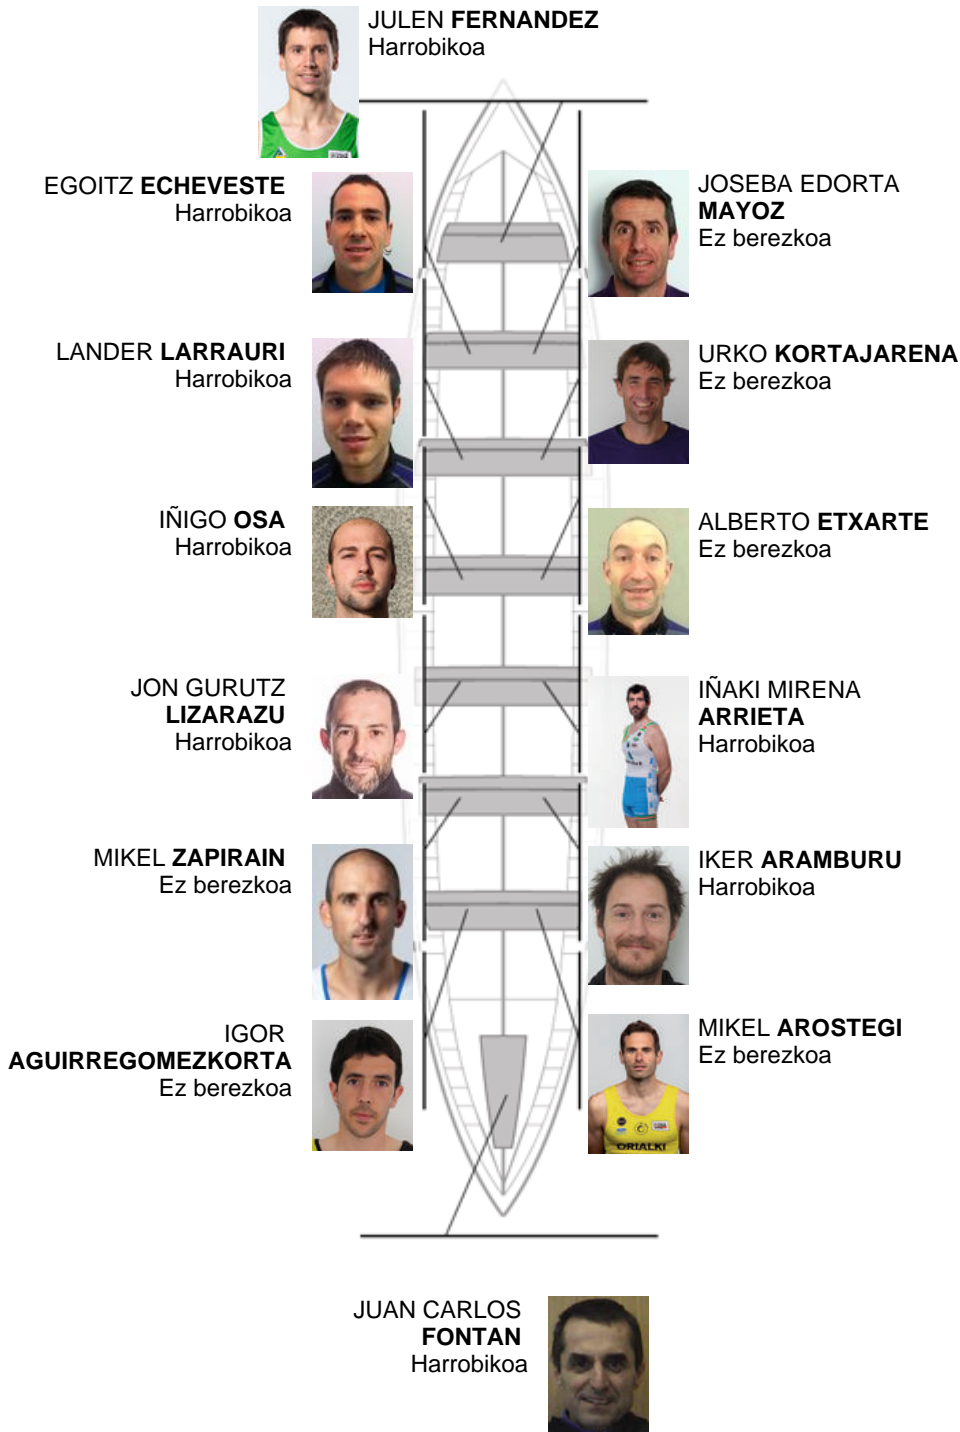

	Kluba	Denbora	Alde	%	Puntuak
5	SAN PEDRO - HARRI	20:42,82	00:15.77	101.28%	8

Entrenatzailea  
GABI  
LARRINAGA

Ordezkaria  
JOSE MANUEL  
OYARBIDE

Firma y sello

### Ordezkarriak

Arraunlaria  
~~JOSEBA~~  
~~LARRINAGA~~  
Entrenatzailea

Harrobikoak:8  
Berezkoak:  
Ez berezkoak: 6