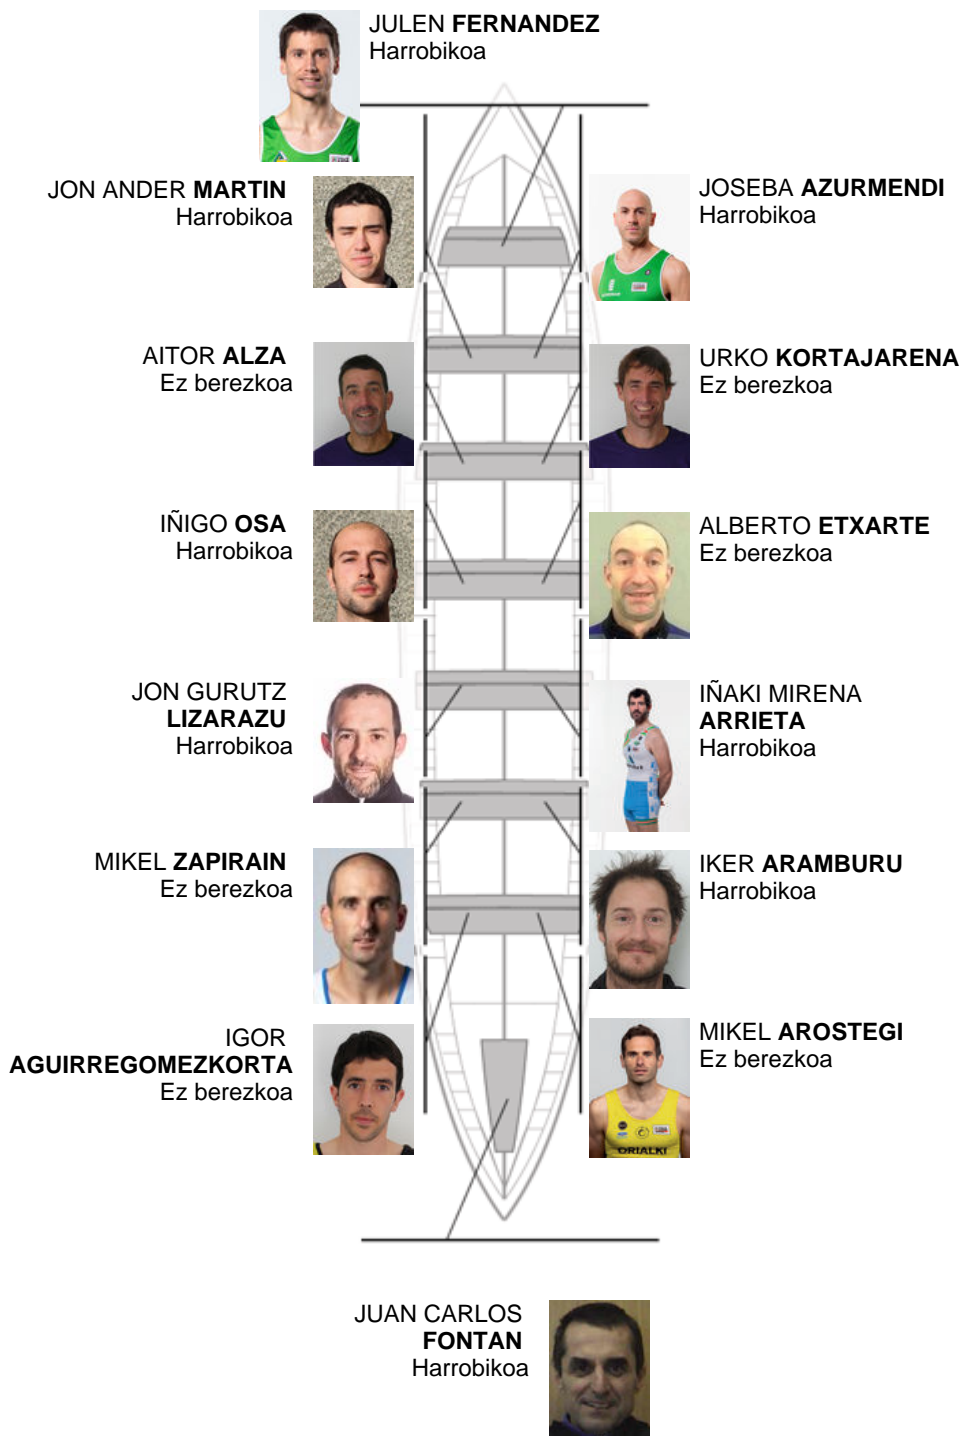

	Kluba	Denbora	Alde	%	Puntuak
4	SAN PEDRO - HARRI	19:28,68	00:09.28	100.80%	9

Entrenatzailea
GABI
LARRINAGA

Ordezkaría
JOSE MANUEL
OYARBIDE

Firma y sello

Ordezkarriak

Arraunlaria
~~ERNESTO~~
~~SARRERRIA~~
MAYOZ
Berezkoa
Ez berezkoa