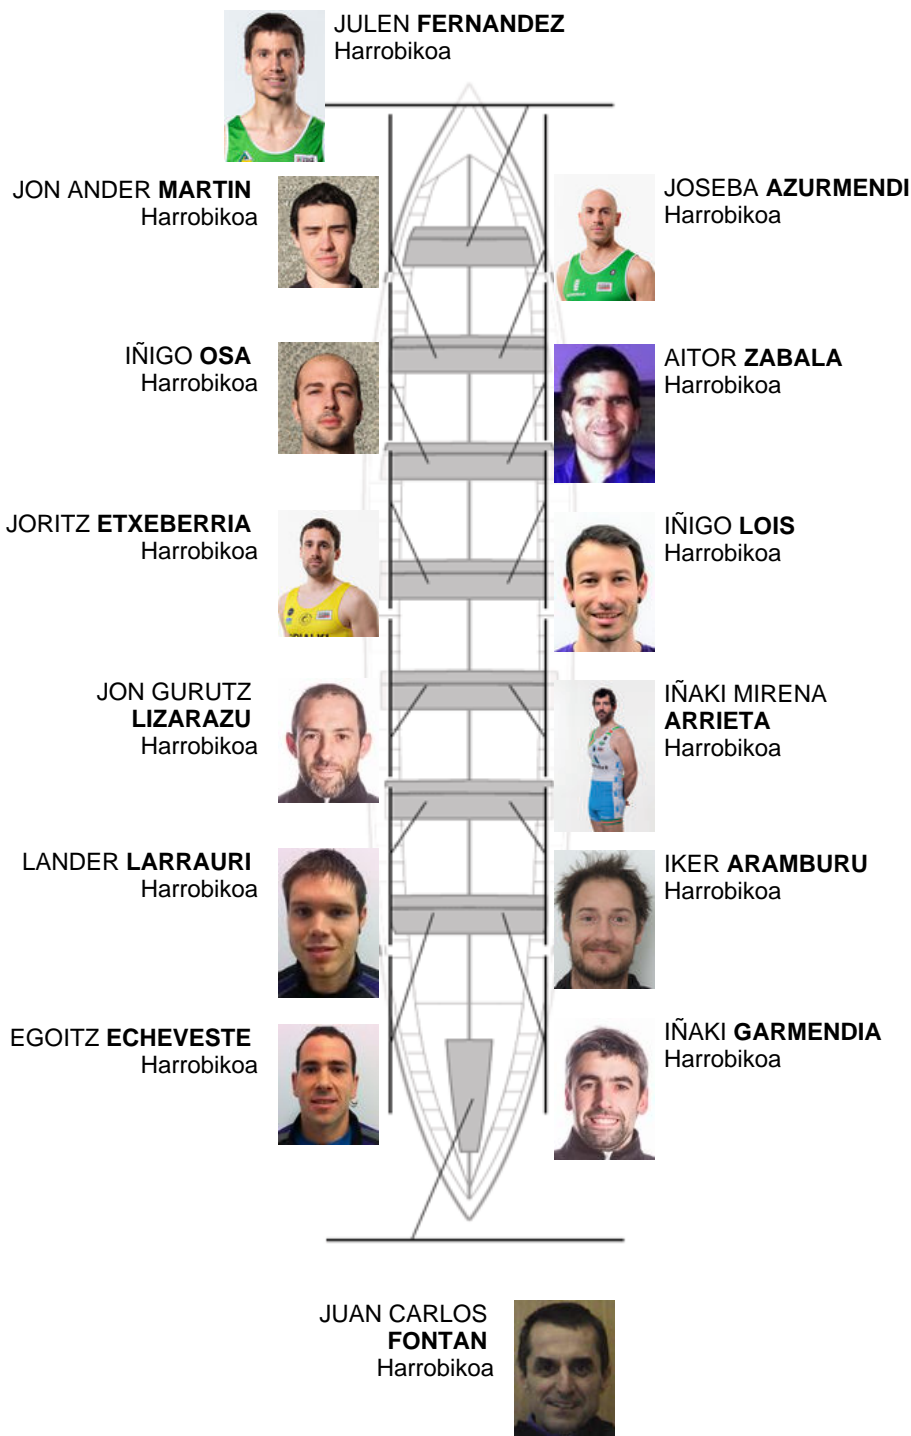

	Kluba	Denbora	Alde	%	Puntuak
4	SAN PEDRO - HARRI	19:54,02	00:33.92	102.92%	9

Entrenatzailea
GABI
LARRINAGA

Ordezkaria
JOSE MANUEL
OYARBIDE

Firma y sello

Ordezkaririk

Arraunlaria
~~JOSEBA~~
~~EDZETA~~
MAYOZ
Ez berezkoa
Ez berezkoa

Harrobikoak: 14

Berezkoak:

Ez berezkoak: