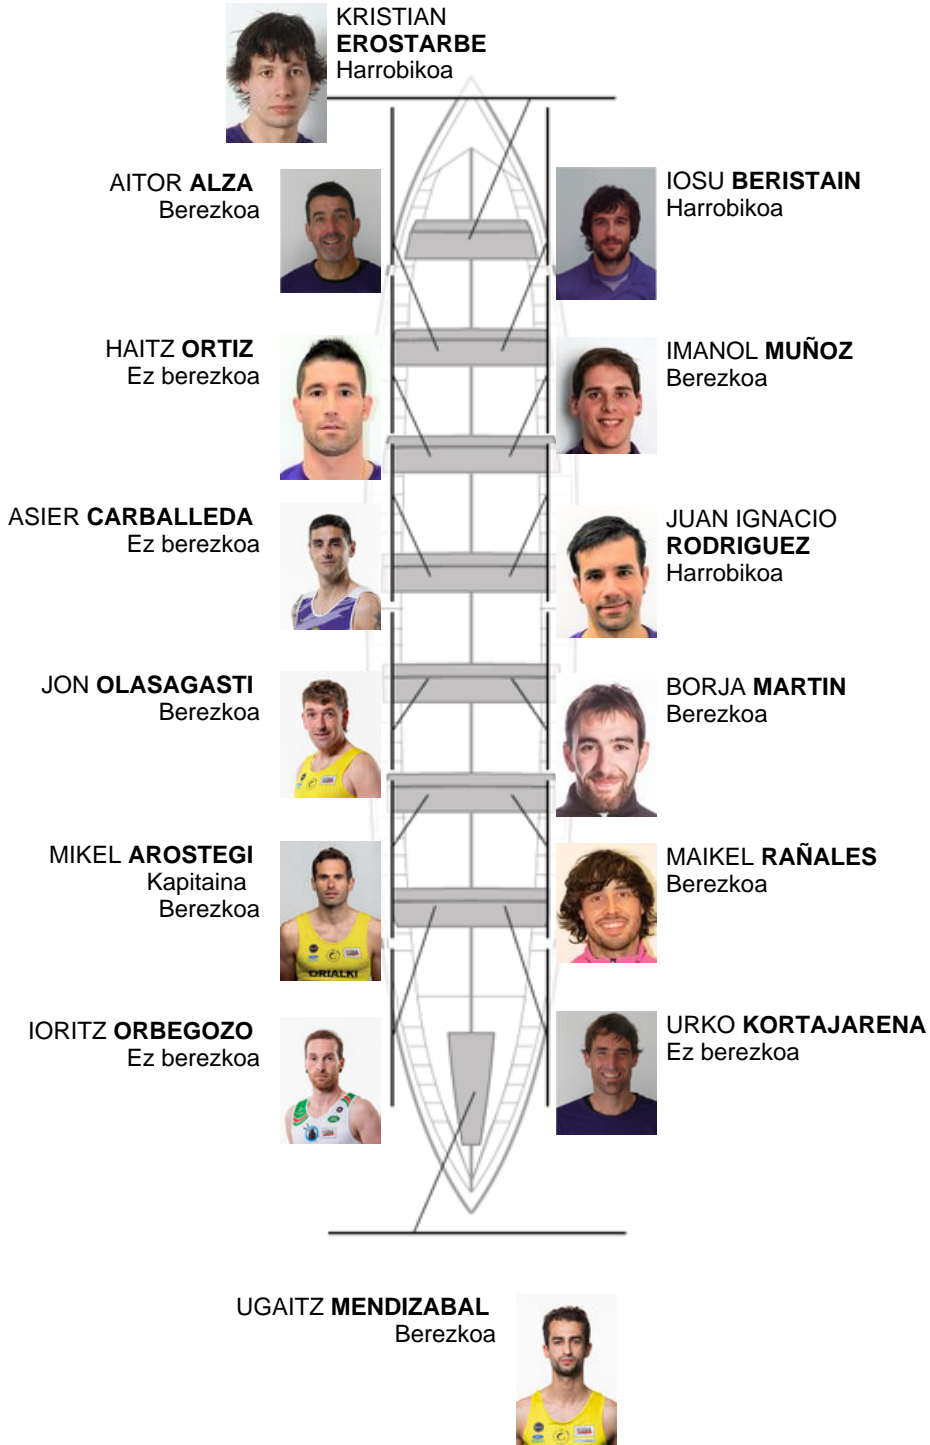

	Kluba	Denbora	Alde	%	Puntuak
6	SAN PEDRO - HARRI	19:45,06	00:24.84	102.14%	7

Entrenatzailea
MIKEL
AROSTEGI

Ordezkaria
JOSE MANUEL
OYARBIDE

Firma y sello

Ordezkaririk

Arraunlaria
~~ABERRE~~
~~MIKEL AROSTEGI~~
Eusebio Oyarbide