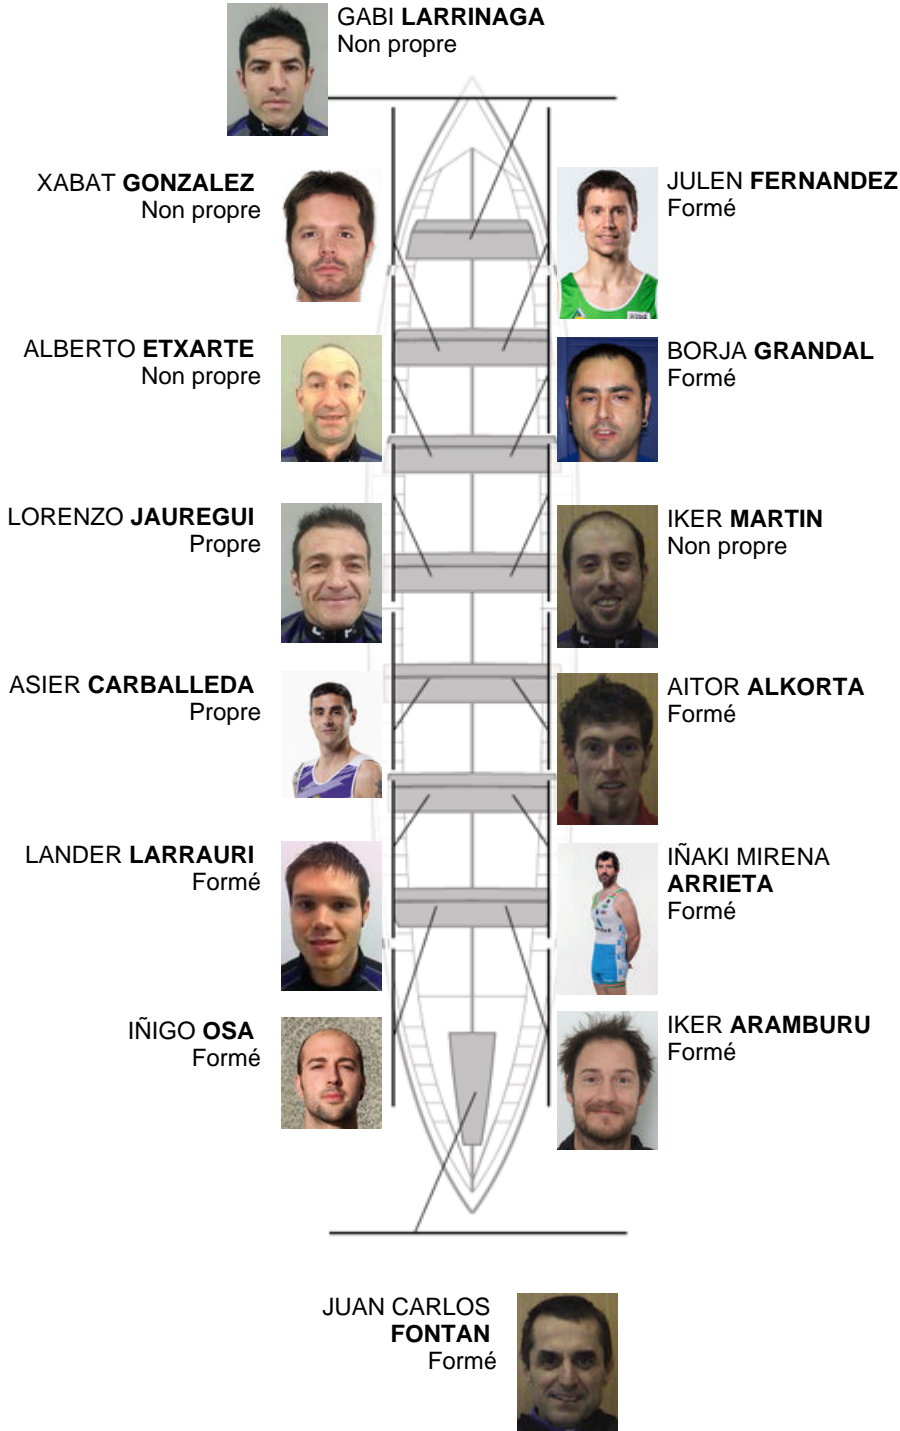

	Club	Temp	Dif	%	Points
3	SAN PEDRO - HARRI	20:42,23	00:13.79	101.12%	10

Coach
GABI
LARRINAGA

Délegué
JOSE MANUEL
OYARBIDE

Firma y sello

Supleánts

Remeur
NOKE SANDER CIO
BORRUEZ
Non propre

Formé: 8
Prope: 2
Non prope: 4