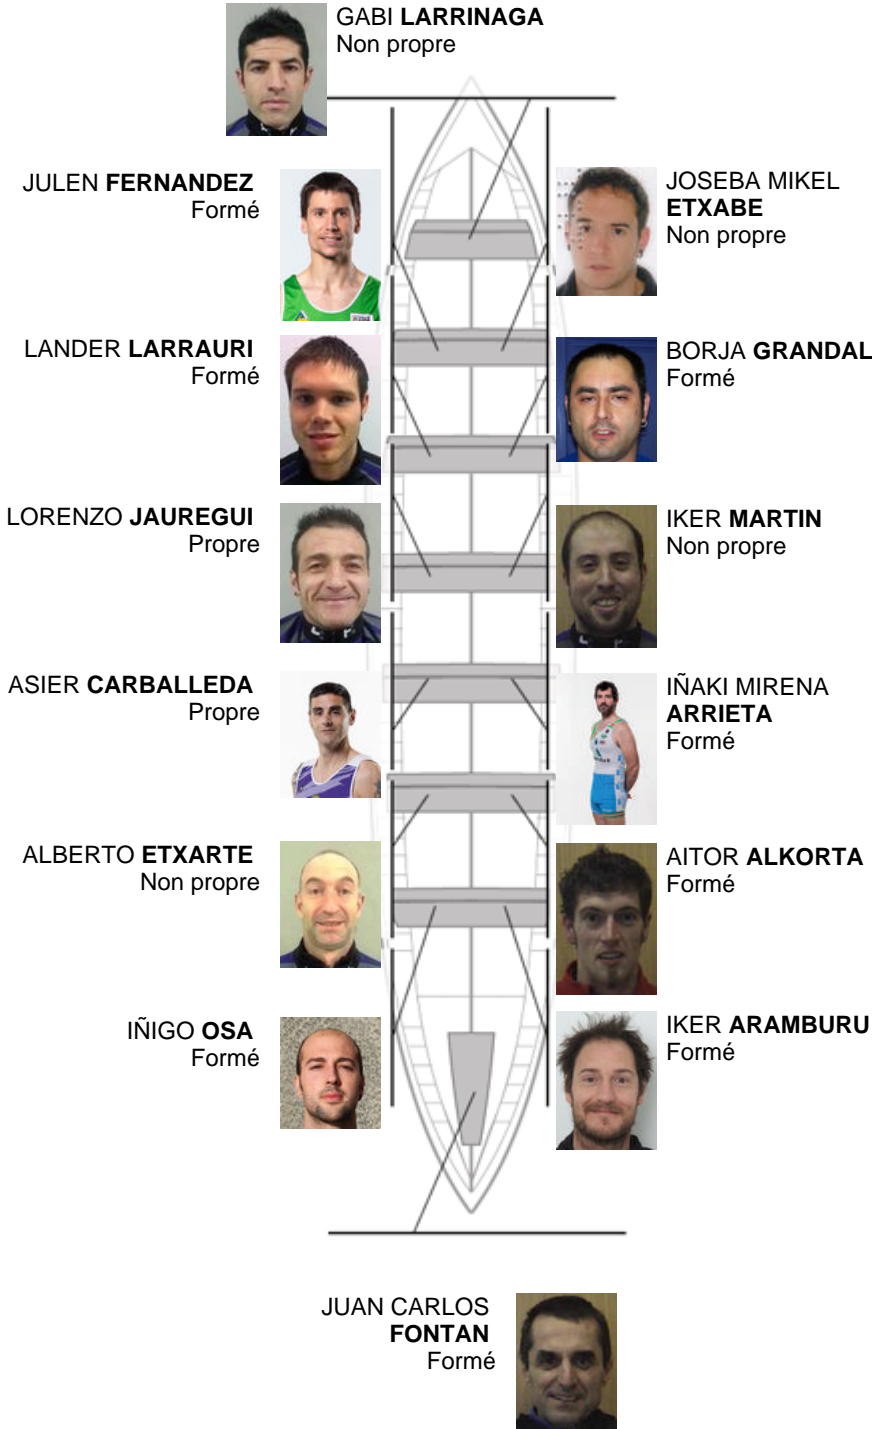

	Club	Temp	Dif	%	Points
4	SAN PEDRO - HARRI	19:35,00	00:11.98	101.03%	9

Coach
GABI
LARRINAGA

Délegué
JOSE MANUEL
OYARBIDE

Firma y sello

Supleánts

Remeur
NORKANDEZIO
BARRIBUEZ
Non propre

Formé: 8
Prope: 2
Non prope: 4