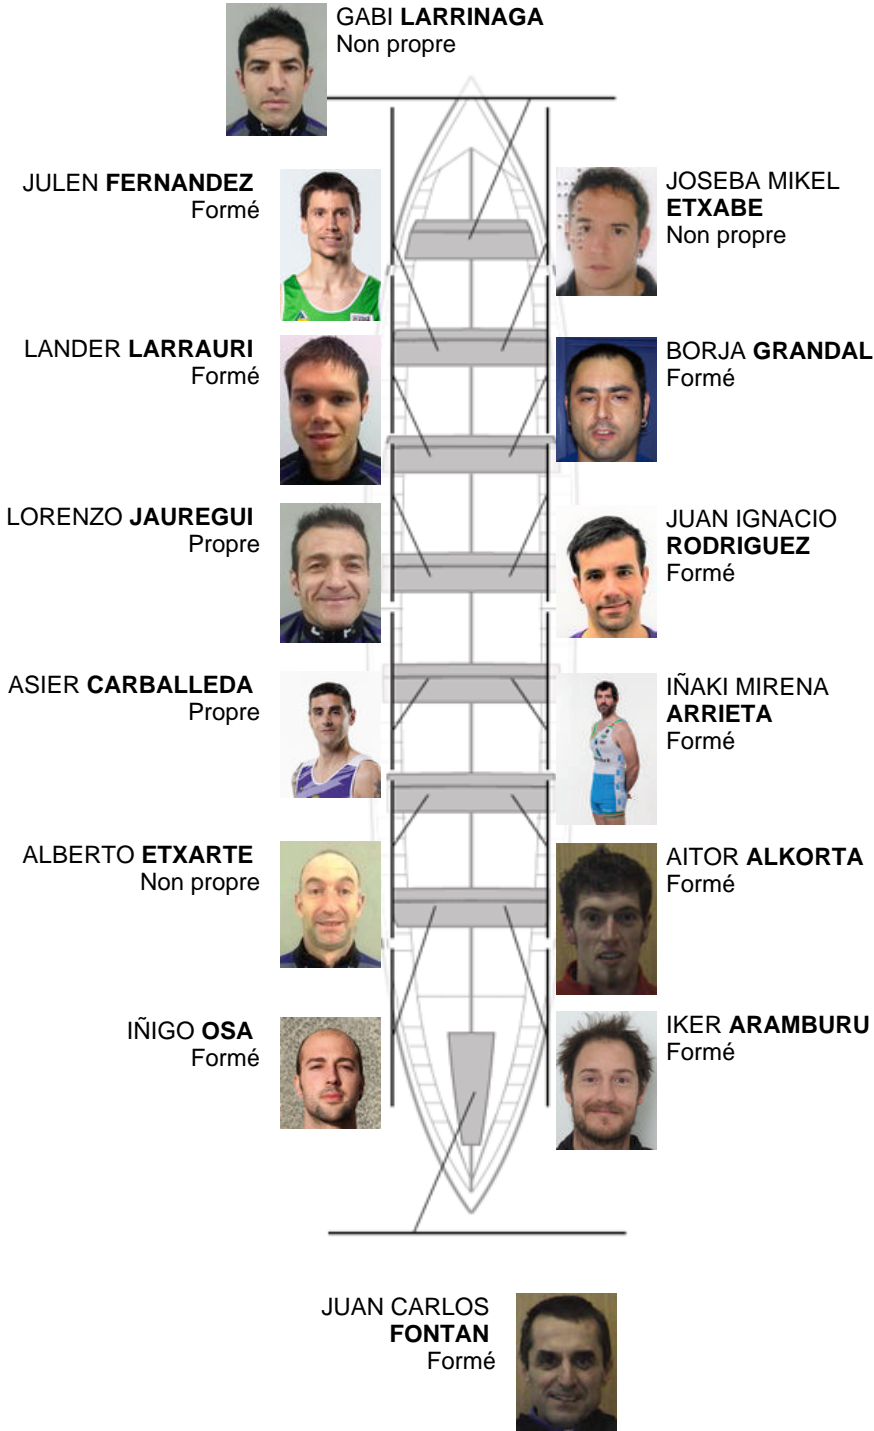

| | Club | Temp | Dif | % | Points |
|---|-------------------|----------|----------|---------|--------|
| 6 | SAN PEDRO - HARRI | 19:39,02 | 00:15.10 | 101.29% | 7 |

Coach
GABI
LARRINAGA

Délegué
JOSE MANUEL
OYARBIDE

Firma y sello

Supleánts

Remeur
~~MIRENDA~~
~~BARRERA~~
Non propre

Formé: 9
Prope: 2
Non propre: 3