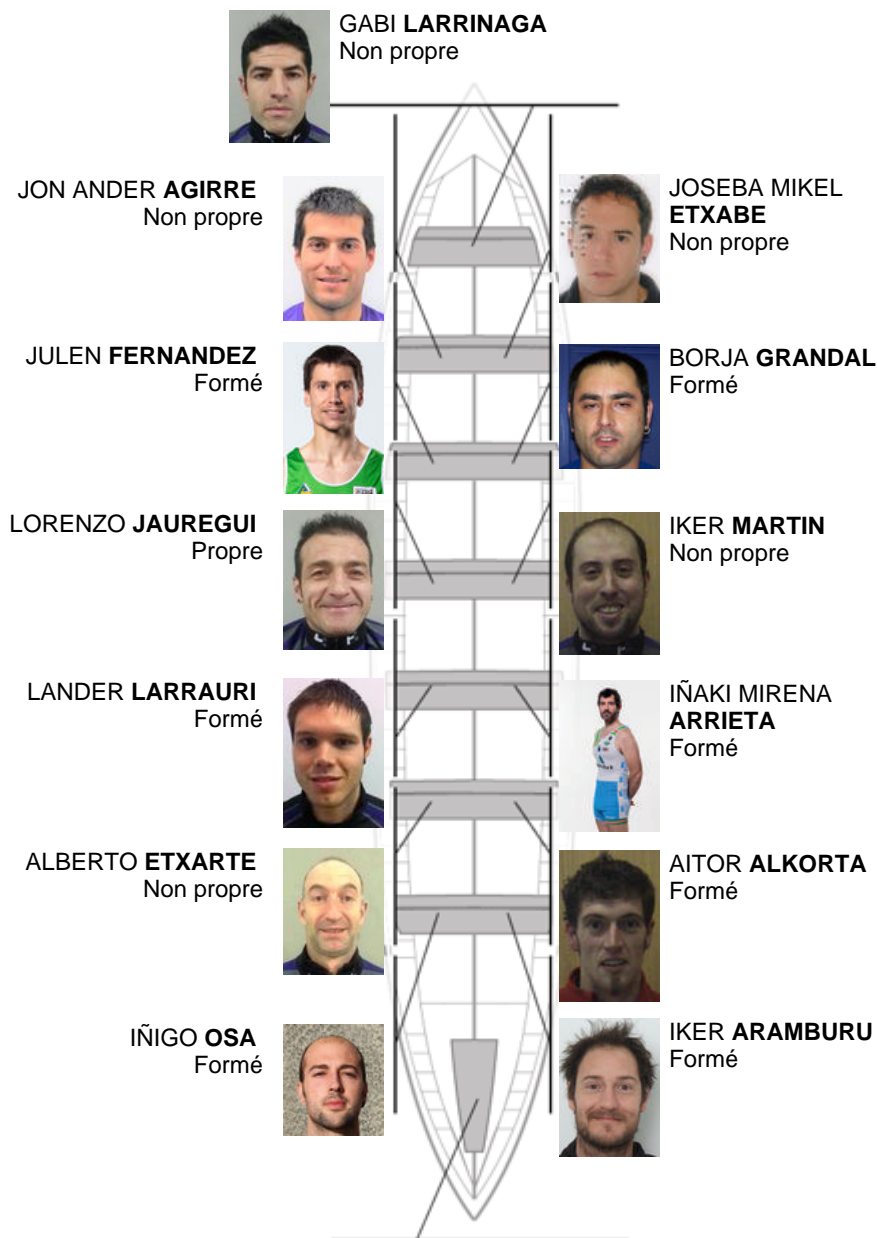

	Club	Temp	Dif	%	Points
10	SAN PEDRO - HARRI	21:39,64	00:45.21	103.60%	3

Coach  
GABI  
LARRINAGA

Délegué  
JOSE MANUEL  
OYARBIDE

Firma y sello

### Supleánts

Remeur  
~~MARI~~ IGNACIO  
~~GONZALEZ~~

Non propre

Formé:8

Prope: 1

Non propre: 5