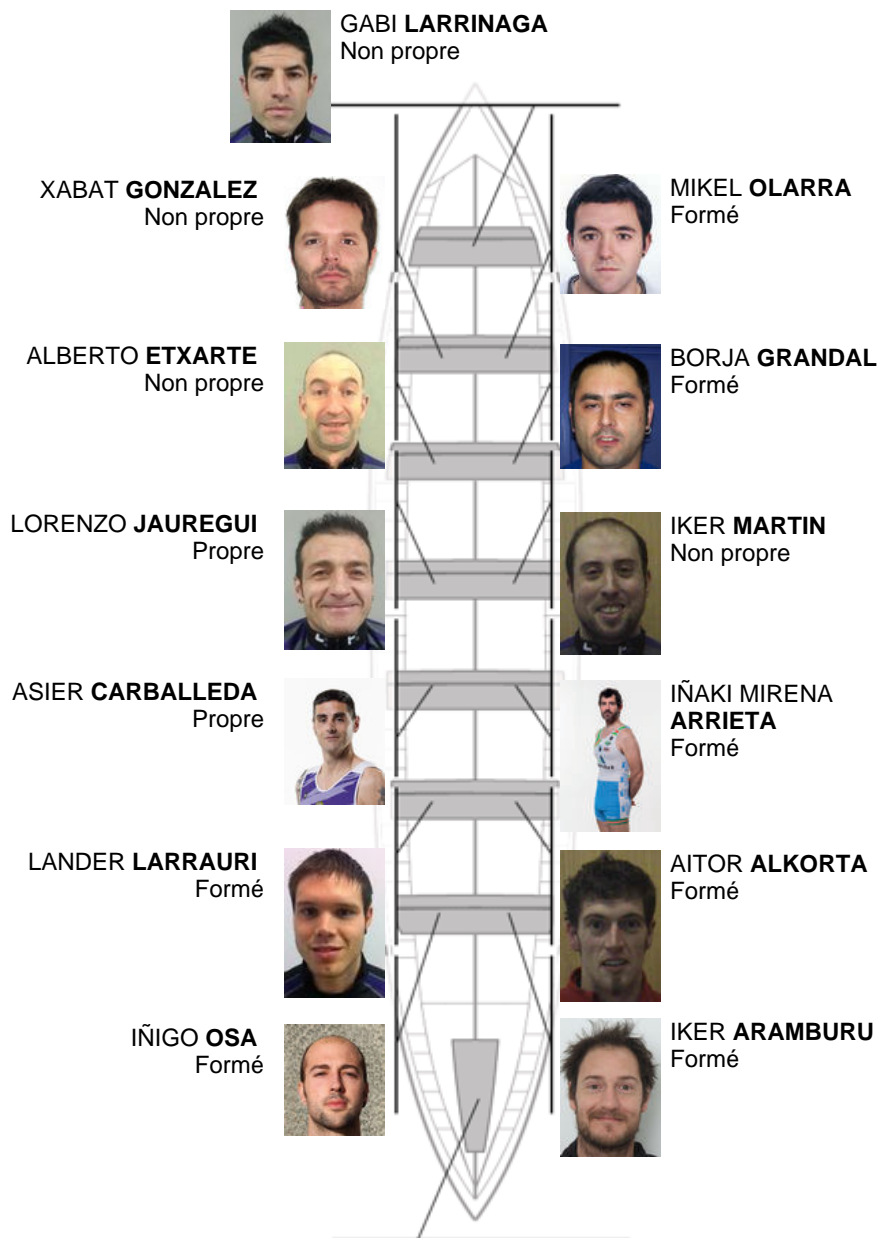

	Club	Temp	Dif	%	Points
8	SAN PEDRO - HARRI	21:02,96	01:07.12	105.61%	5

Coach  
GABI  
LARRINAGA

Délegué  
JOSE MANUEL  
OYARBIDE

Firma y sello

### Supleánts

Remeur  
JOSE MANUEL  
OYARBIDE

Non propre

Formé:8

Prope: 2

Non prope: 4