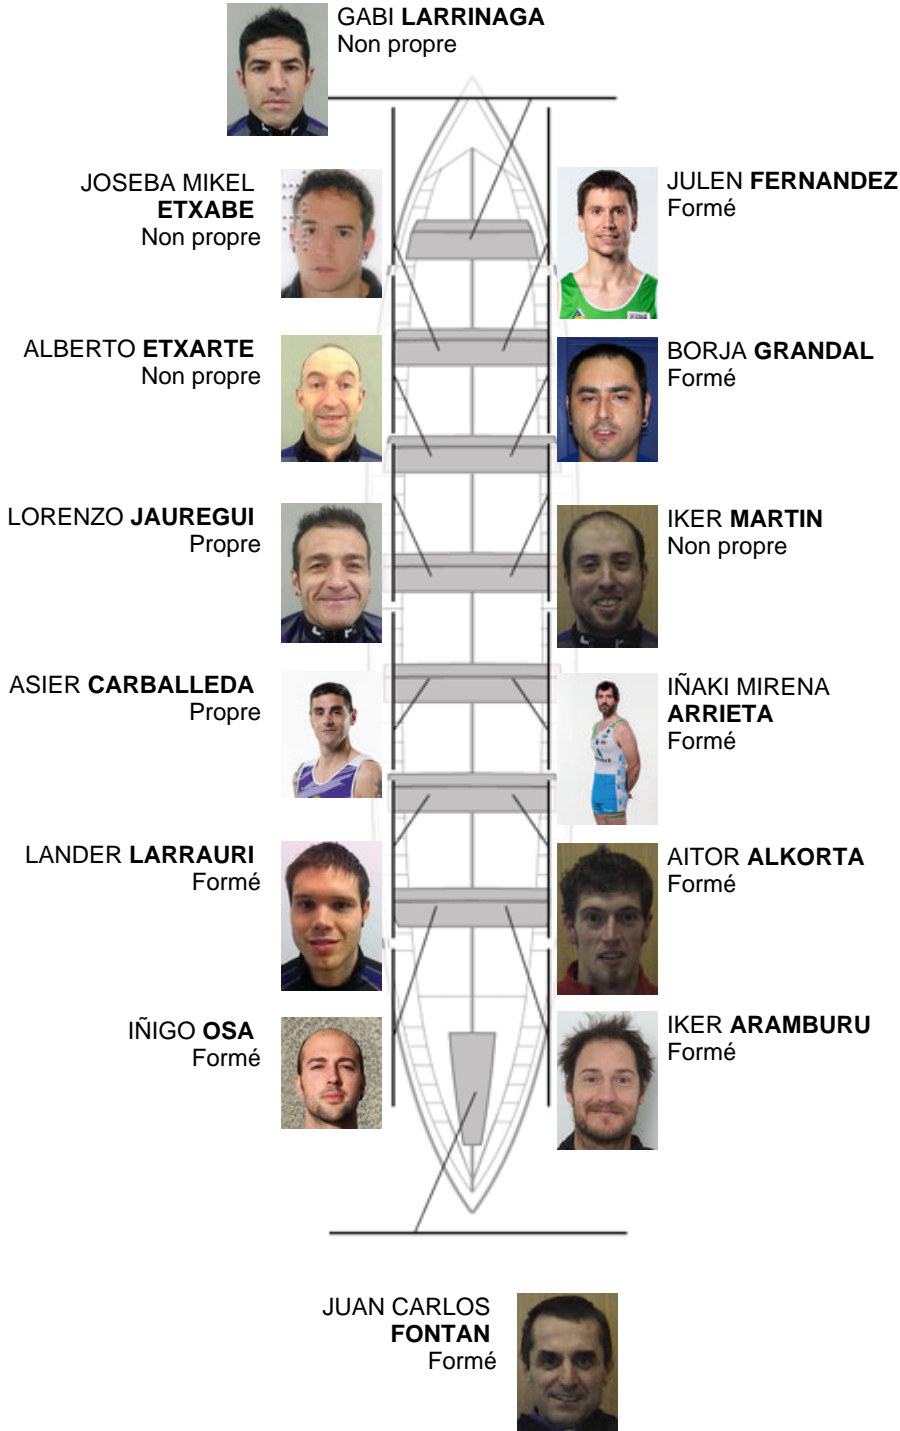

	Club	Temp	Dif	%	Points
6	SAN PEDRO - HARRI	19:29,02	00:21.10	101.83%	7

Coach
GABI
LARRINAGA

Délegué
JOSE MANUEL
OYARBIDE

Firma y sello

Supleánts

Remeur
~~MONTECERIO~~
~~MONTECERIO~~
Non propre

Formé: 8
Prope: 2
Non prope: 4