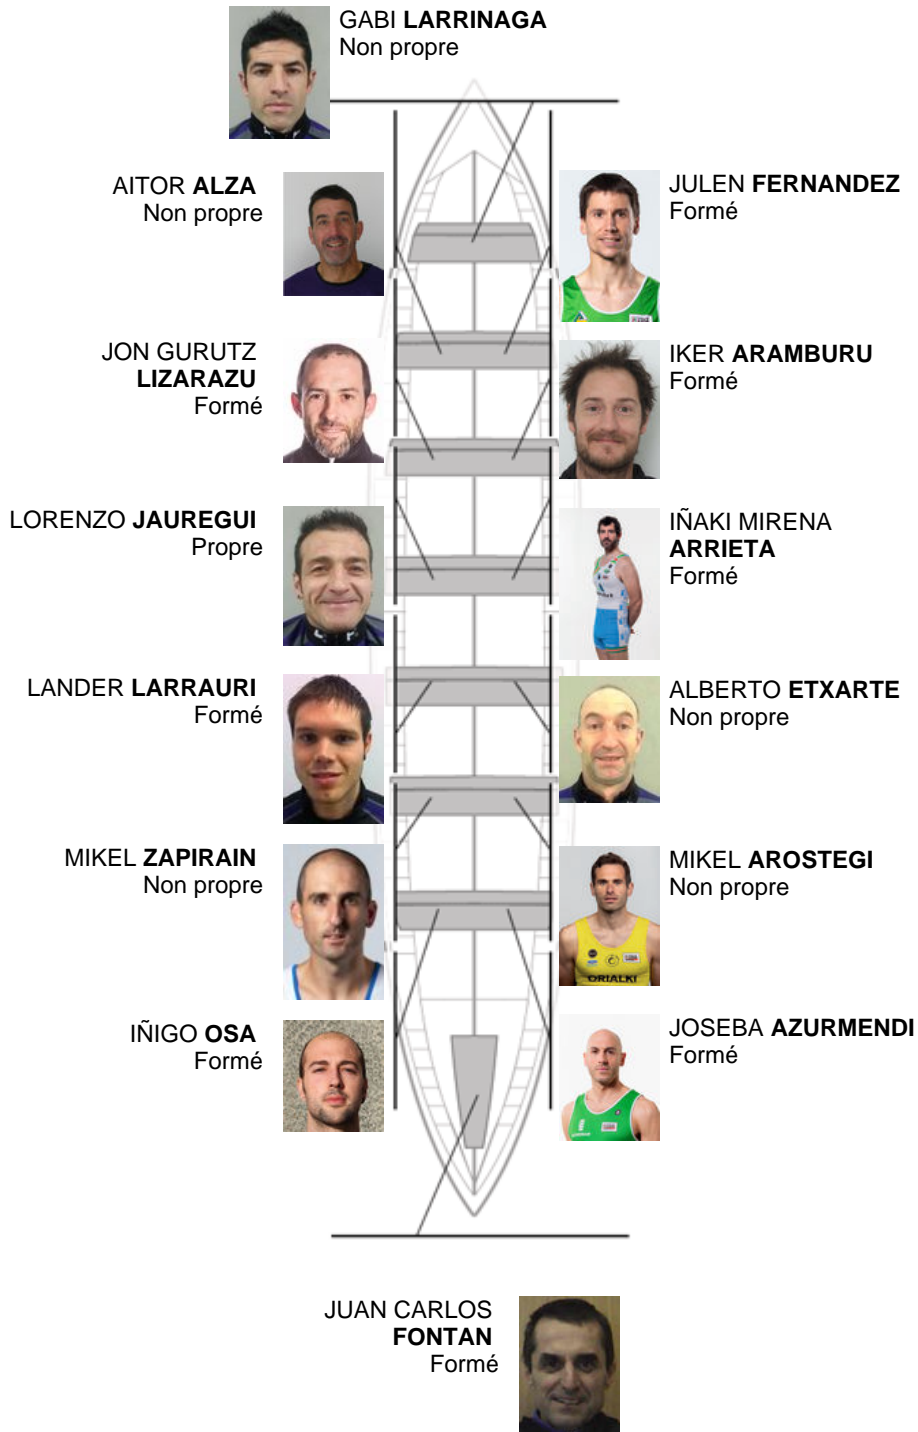

| | Club | Temp | Dif | % | Points |
|---|-------------------|----------|----------|---------|--------|
| 5 | SAN PEDRO - HARRI | 19:59,94 | 00:10.46 | 100.87% | 8 |

Coach
GABI
LARRINAGA

Délegué
JOSE MANUEL
OYARBIDE

Firma y sello

Supleánts

Remeur
~~JOSEBA~~
~~MAYOZ~~
MAYOZ
Non propre
Non propre

Formé: 8
Prope: 1
Non propre: 5