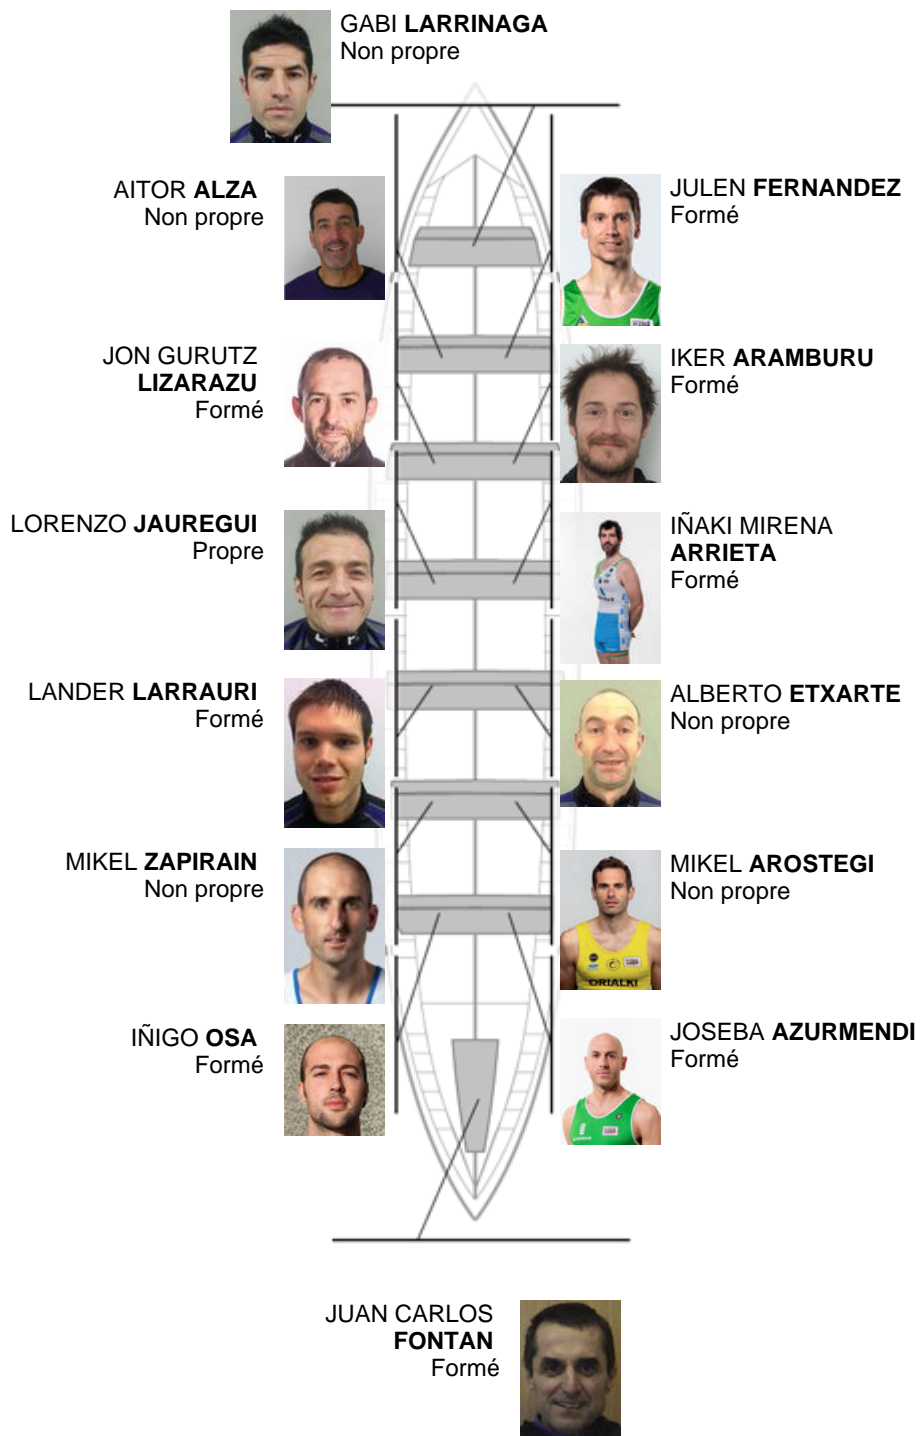

	Club	Temp	Dif	%	Points
9	SAN PEDRO - HARRI	19:50,56	00:28.66	102.46%	4

Coach
GABI
LARRINAGA

Délegué
JOSE MANUEL
OYARBIDE

Firma y sello

Supleánts

Remeur
~~JOSEBA~~
~~MAYOZ~~
MAYOZ
Non propre
Non propre

Formé: 8
Prope: 1
Non propre: 5